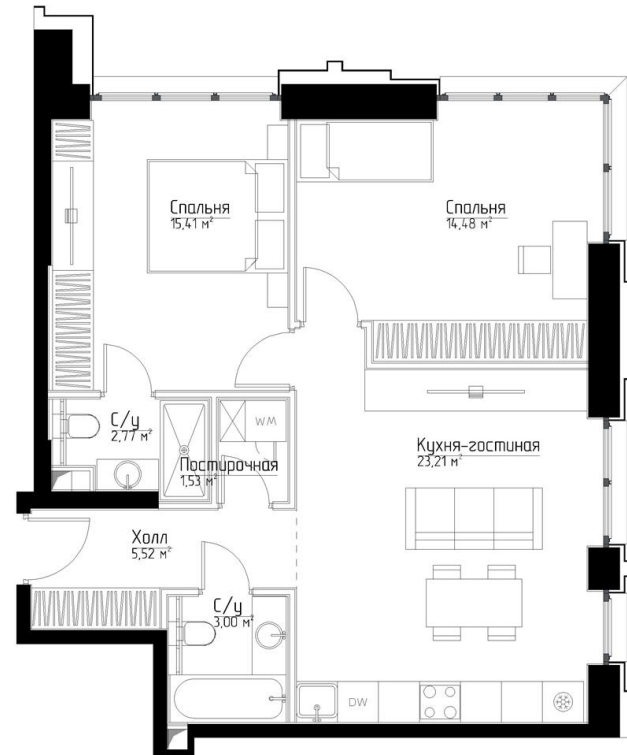

КОРПУС «ФРЭНК»

ЭТАЖ 8

ПЛОЩАДЬ 65.9 М

КОМНАТ 2

ОТДЕЛКА MR BASE

СТОИМОСТЬ 34.81 МЛН.

НОМЕР 54

+7 (495) 182-34-79