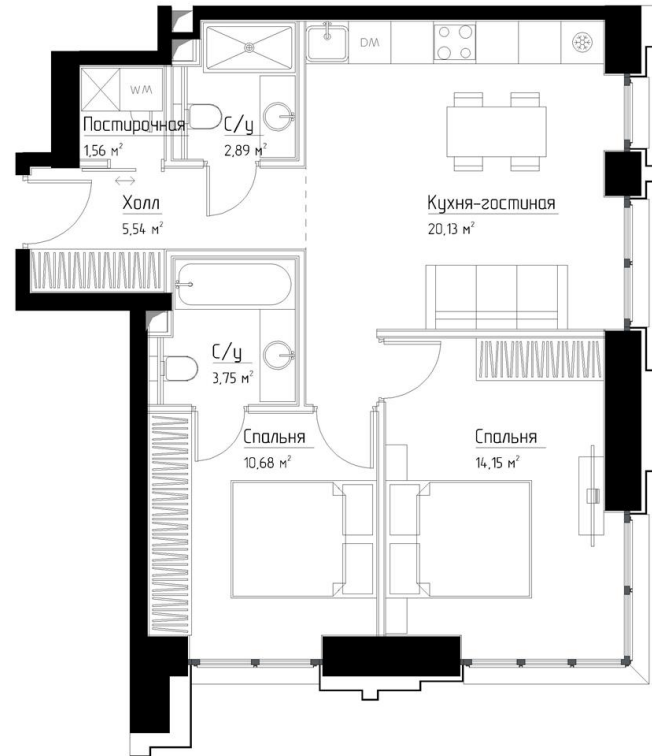

КОРПУС «ФРЭНК»

ЭТАЖ 4

ПЛОЩАДЬ 58.7 М

КОМНАТ 2

ОТДЕЛКА MR BASE

СТОИМОСТЬ 29.04 МЛН.

НОМЕР 23

+7 (495) 182-34-79