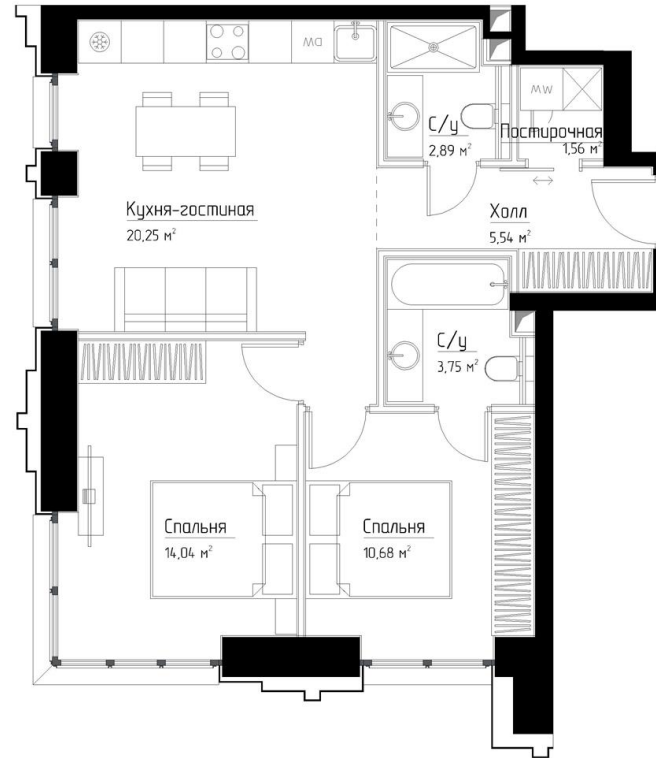

КОРПУС «ФРЭНК»

ЭТАЖ 4

ПЛОЩАДЬ 58.6 М

КОМНАТ 2

ОТДЕЛКА MR BASE

СТОИМОСТЬ 28.82 МЛН.

НОМЕР 18

+7 (495) 182-34-79