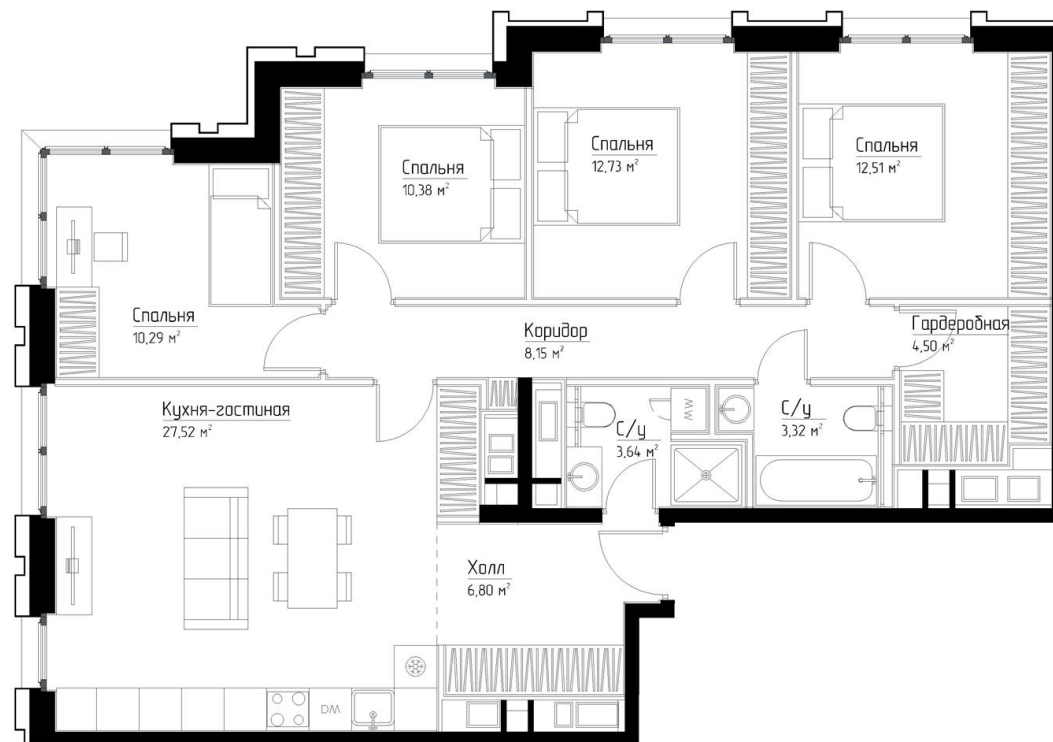

КОРПУС «ЧАРЛИ»

ЭТАЖ 28

ПЛОЩАДЬ 100.2 М

КОМНАТ 4

ОТДЕЛКА MR BASE

СТОИМОСТЬ 55.7 МЛН.

НОМЕР 207

+7 (495) 182-34-79