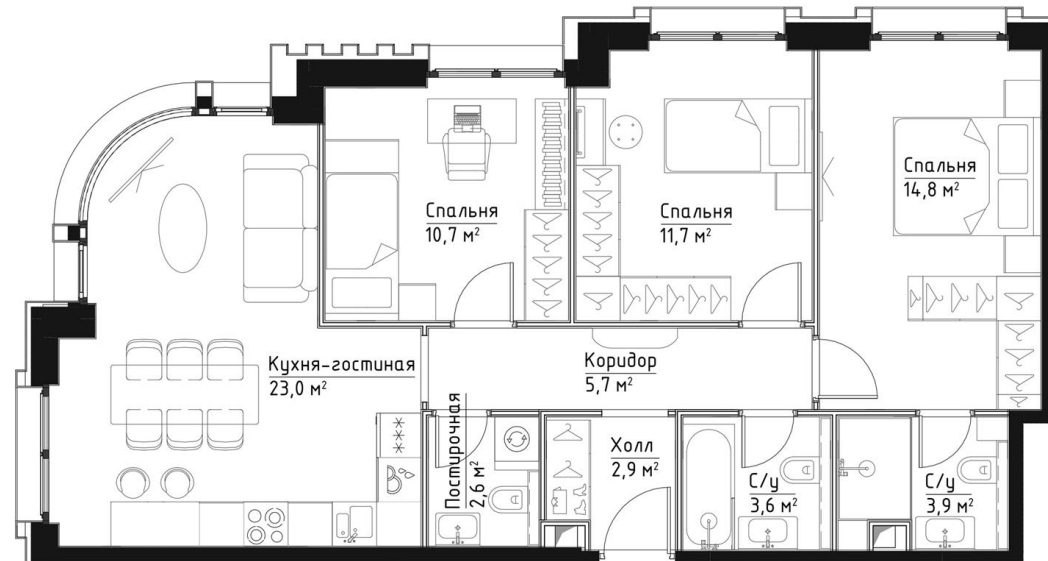

КОРПУС ИНГРИД

ЭТАЖ 26

ПЛОЩАДЬ 78.9 М

КОМНАТ 3

ОТДЕЛКА MR BASE

СТОИМОСТЬ 39.41 МЛН.

НОМЕР 150

+7 (495) 182-34-79