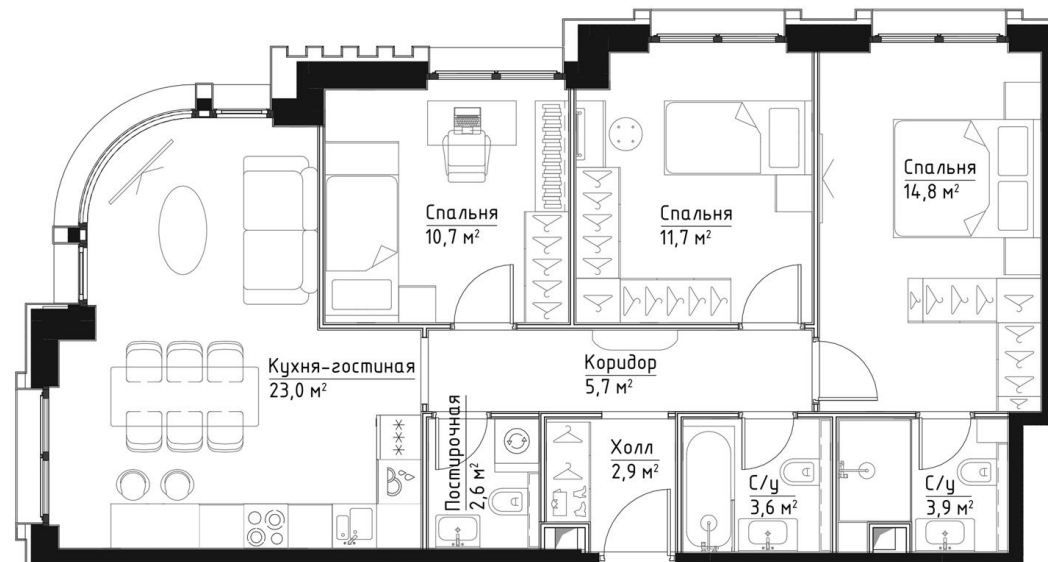

КОРПУС ИНГРИД

ЭТАЖ 23

ПЛОЩАДЬ 78.9 М

КОМНАТ 3

ОТДЕЛКА MR BASE

СТОИМОСТЬ 39.3 МЛН.

НОМЕР 132

+7 (495) 182-34-79