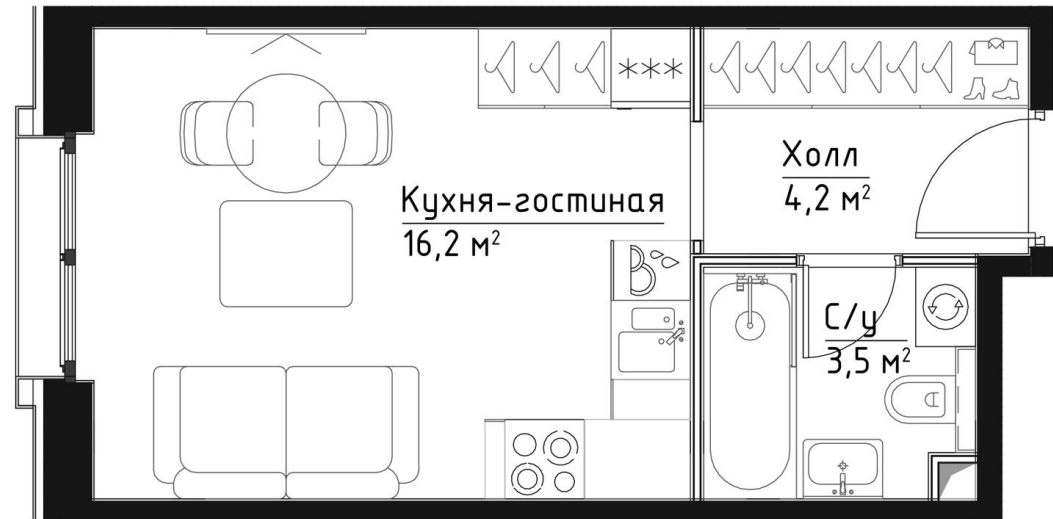

КОРПУС ИНГРИД

ЭТАЖ 23

ПЛОЩАДЬ 23.9 М

КОМНАТ 0

ОТДЕЛКА MR BASE

СТОИМОСТЬ 14.33 МЛН.

НОМЕР 131

+7 (495) 182-34-79