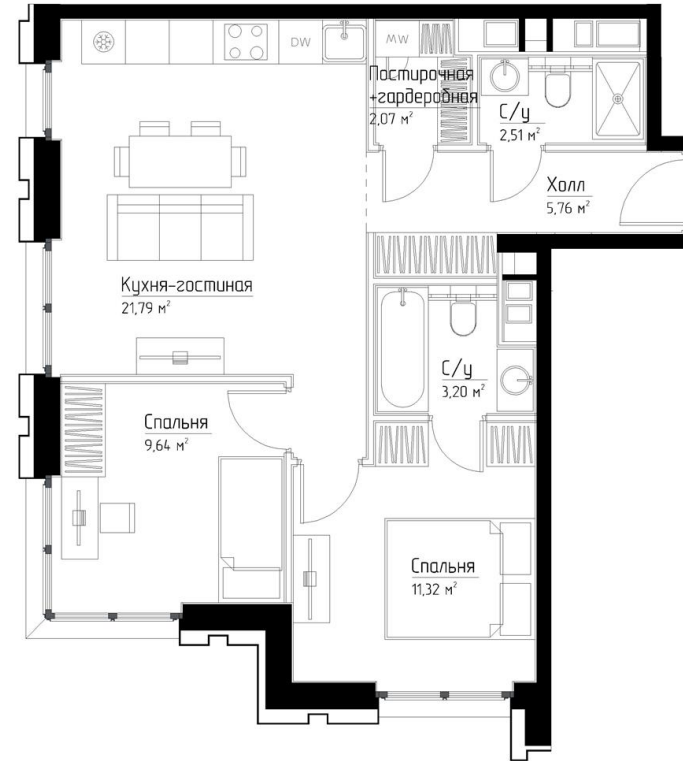

КОРПУС «ЧАРЛИ»

ЭТАЖ 28

ПЛОЩАДЬ 56.3 М

КОМНАТ 2

ОТДЕЛКА MR BASE

СТОИМОСТЬ 30.69 МЛН.

НОМЕР 206

+7 (495) 182-34-79