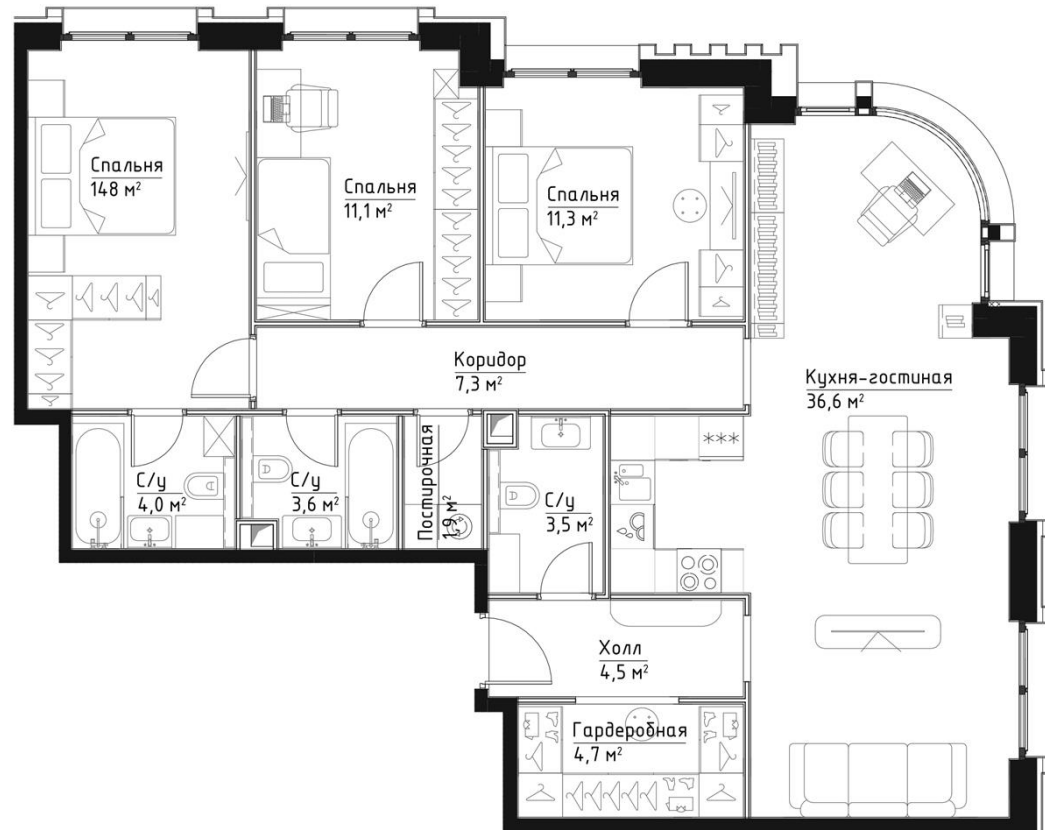

КОРПУС ИНГРИД

ЭТАЖ 20

ПЛОЩАДЬ 103.3 М

КОМНАТ 3

ОТДЕЛКА MR BASE

СТОИМОСТЬ 45.65 МЛН.

НОМЕР 109

+7 (495) 182-34-79