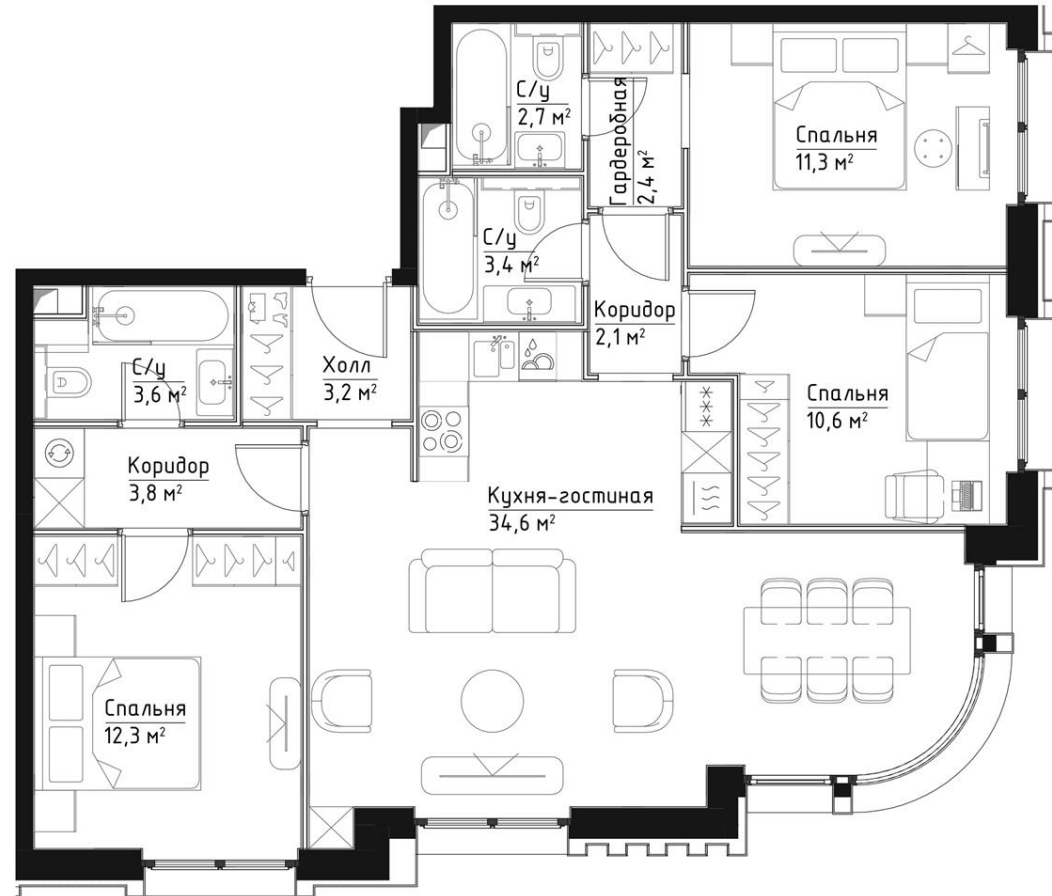

КОРПУС ИНГРИД

ЭТАЖ 18

ПЛОЩАДЬ 90 М

КОМНАТ 3

ОТДЕЛКА MR BASE

СТОИМОСТЬ 39.68 МЛН.

НОМЕР 98

+7 (495) 182-34-79