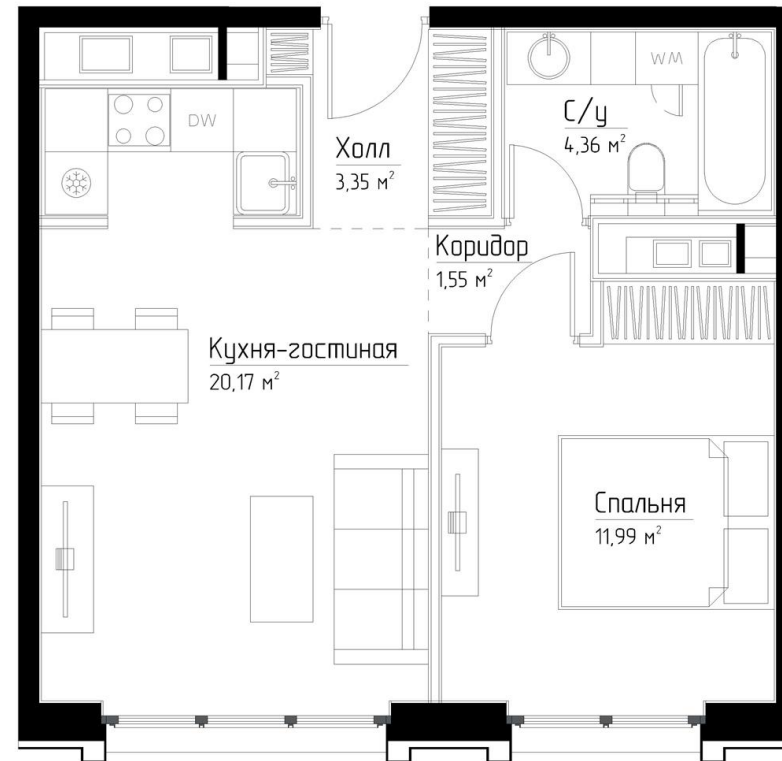

КОРПУС «ЧАРЛИ»

ЭТАЖ 28

ПЛОЩАДЬ 41.4 М

КОМНАТ 1

ОТДЕЛКА MR BASE

СТОИМОСТЬ 26.24 МЛН.

НОМЕР 205

+7 (495) 182-34-79