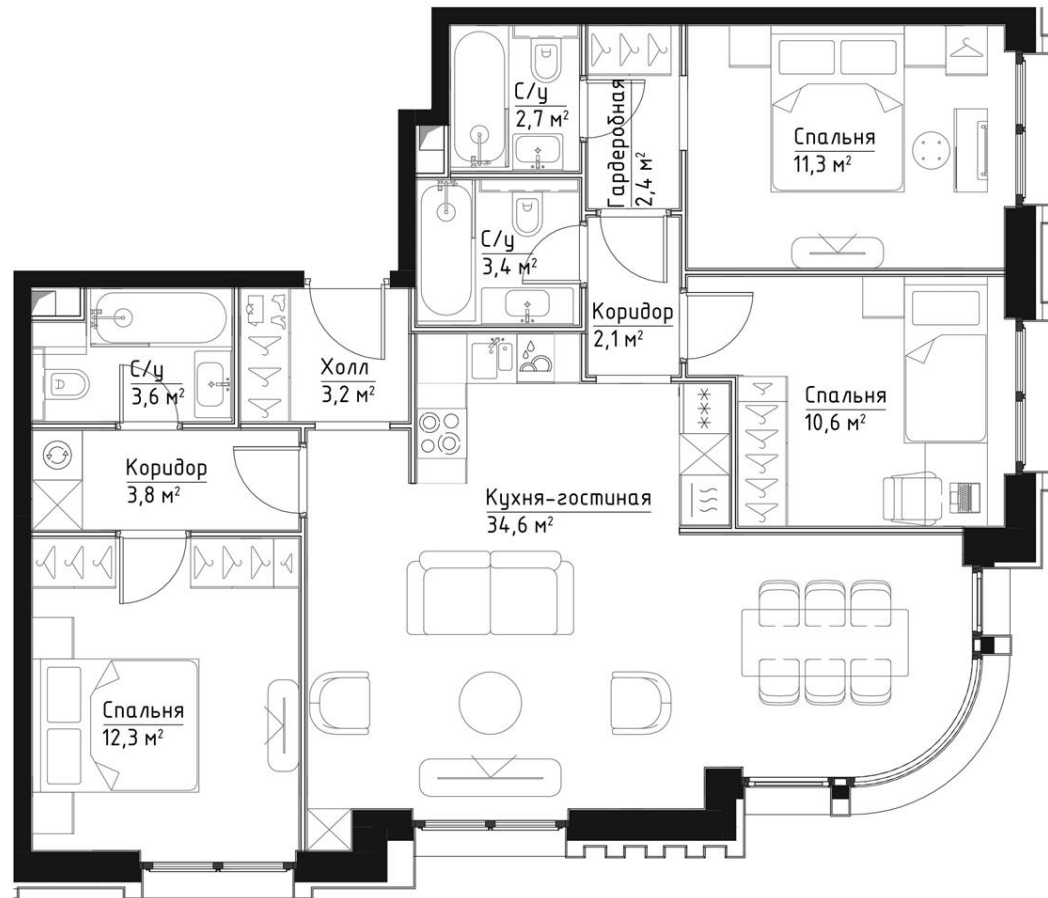

КОРПУС ИНГРИД

ЭТАЖ 16

ПЛОЩАДЬ 90 М

КОМНАТ 3

ОТДЕЛКА MR BASE

СТОИМОСТЬ 39.59 МЛН.

НОМЕР 86

+7 (495) 182-34-79