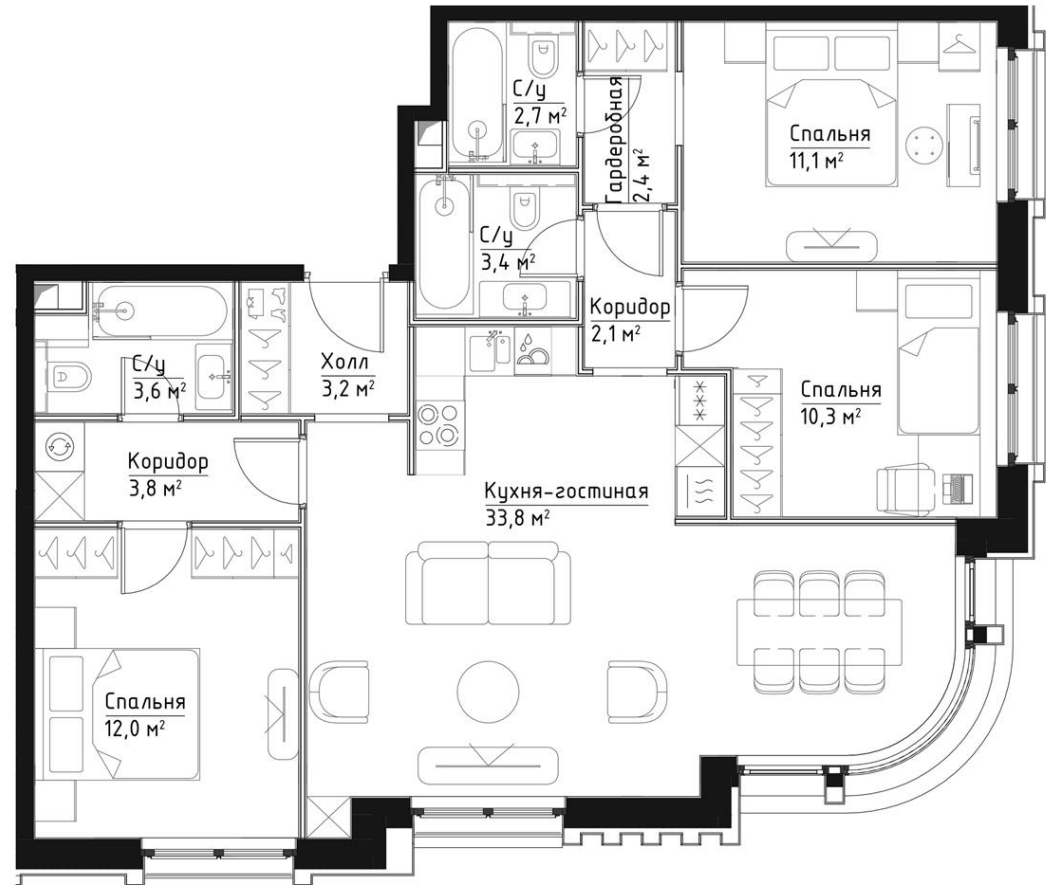

КОРПУС ИНГРИД

ЭТАЖ 14

ПЛОЩАДЬ 88.4 М

КОМНАТ 3

ОТДЕЛКА MR BASE

СТОИМОСТЬ 38.81 МЛН.

НОМЕР 74

+7 (495) 182-34-79