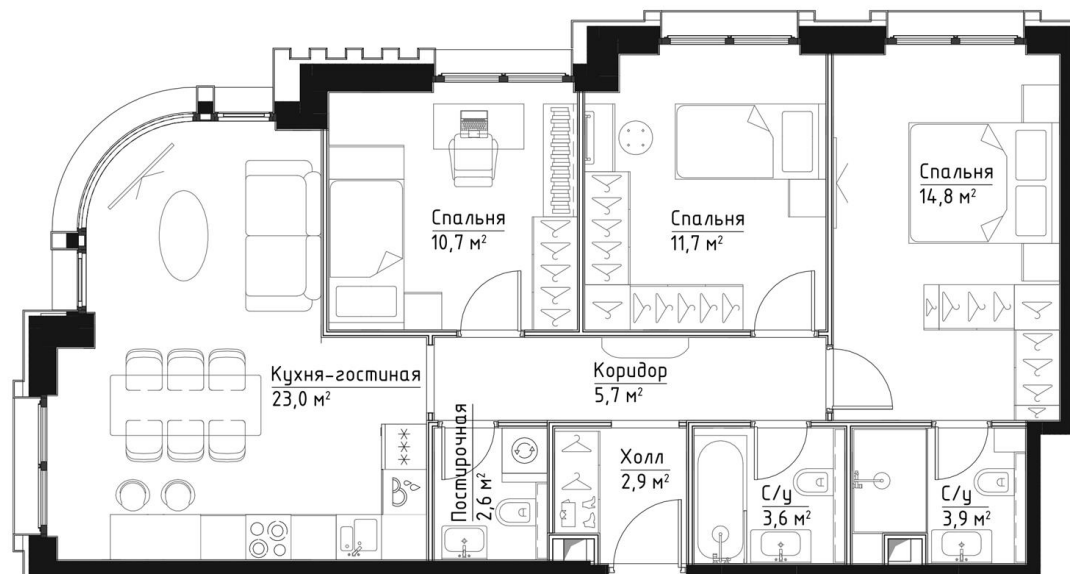

КОРПУС ИНГРИД

ЭТАЖ 13

ПЛОЩАДЬ 78.9 М

КОМНАТ 3

ОТДЕЛКА MR BASE

СТОИМОСТЬ 37.37 МЛН.

НОМЕР 72

+7 (495) 182-34-79