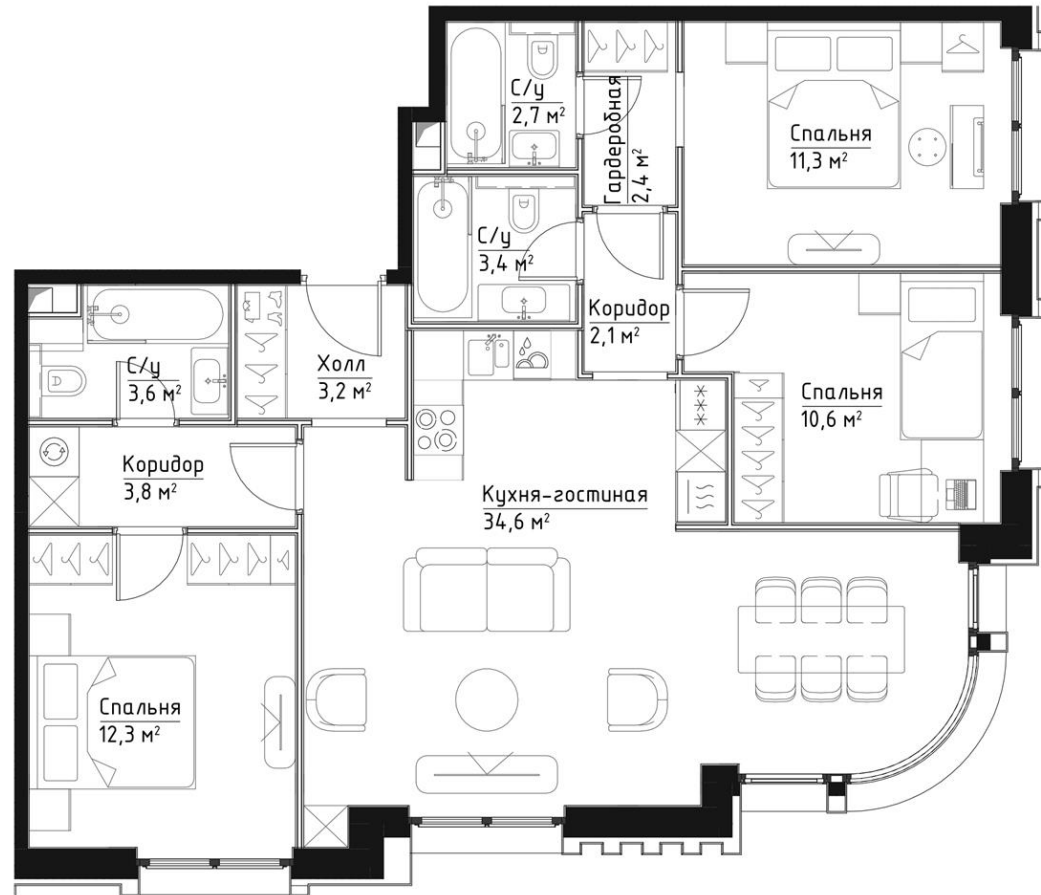

КОРПУС ИНГРИД

ЭТАЖ 13

ПЛОЩАДЬ 90 М

КОМНАТ 3

ОТДЕЛКА MR BASE

СТОИМОСТЬ 39.47 МЛН.

НОМЕР 68

+7 (495) 182-34-79