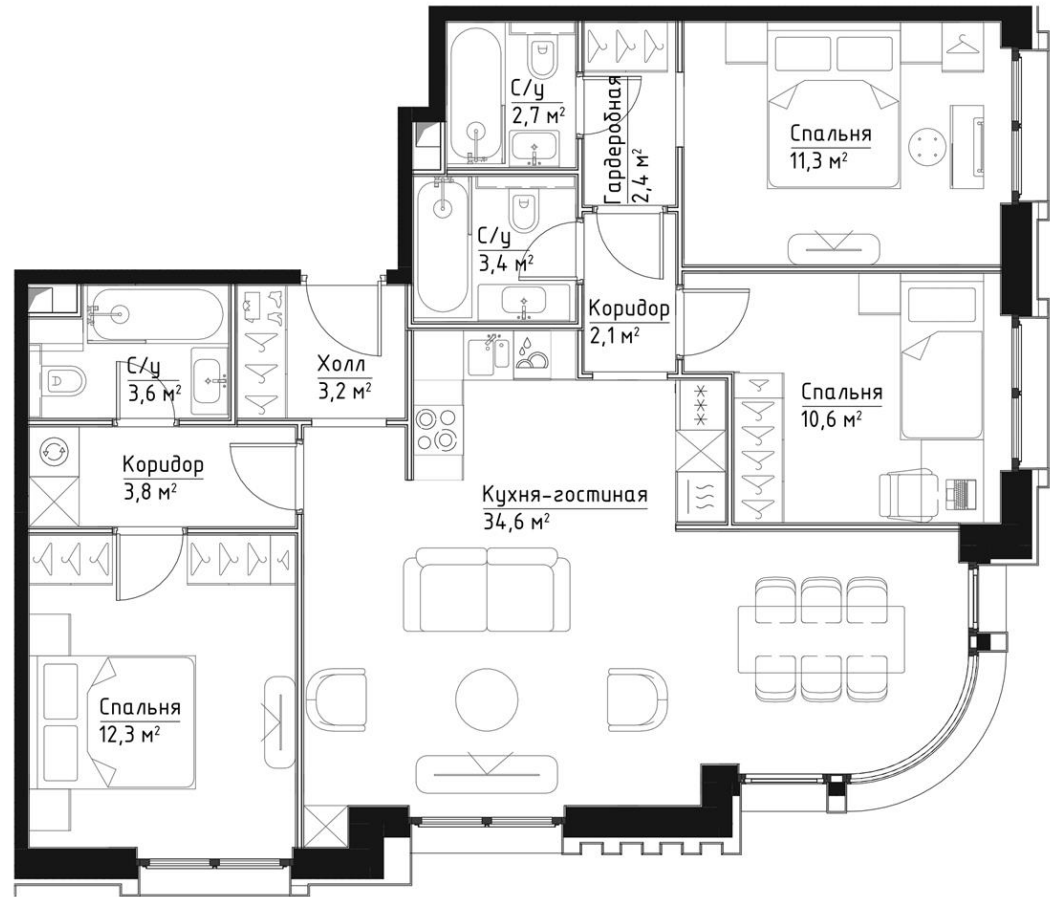

КОРПУС ИНГРИД

ЭТАЖ 12

ПЛОЩАДЬ 90 М

КОМНАТ 3

ОТДЕЛКА MR BASE

СТОИМОСТЬ 39.43 МЛН.

НОМЕР 62

+7 (495) 182-34-79