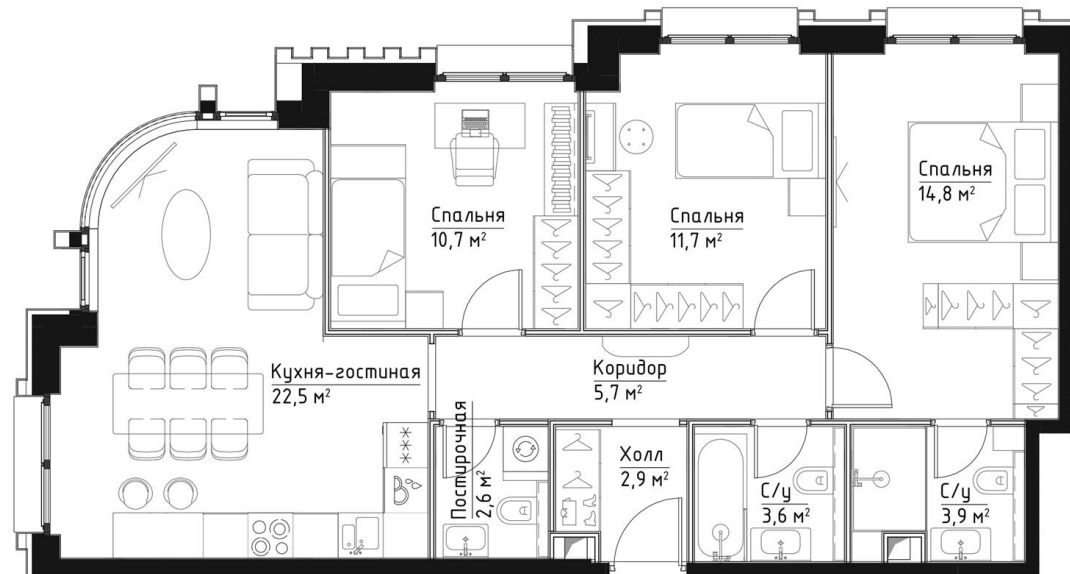

КОРПУС ИНГРИД

ЭТАЖ 10

ПЛОЩАДЬ 78.4 М

КОМНАТ 3

ОТДЕЛКА MR BASE

СТОИМОСТЬ 37.03 МЛН.

НОМЕР 54

+7 (495) 182-34-79