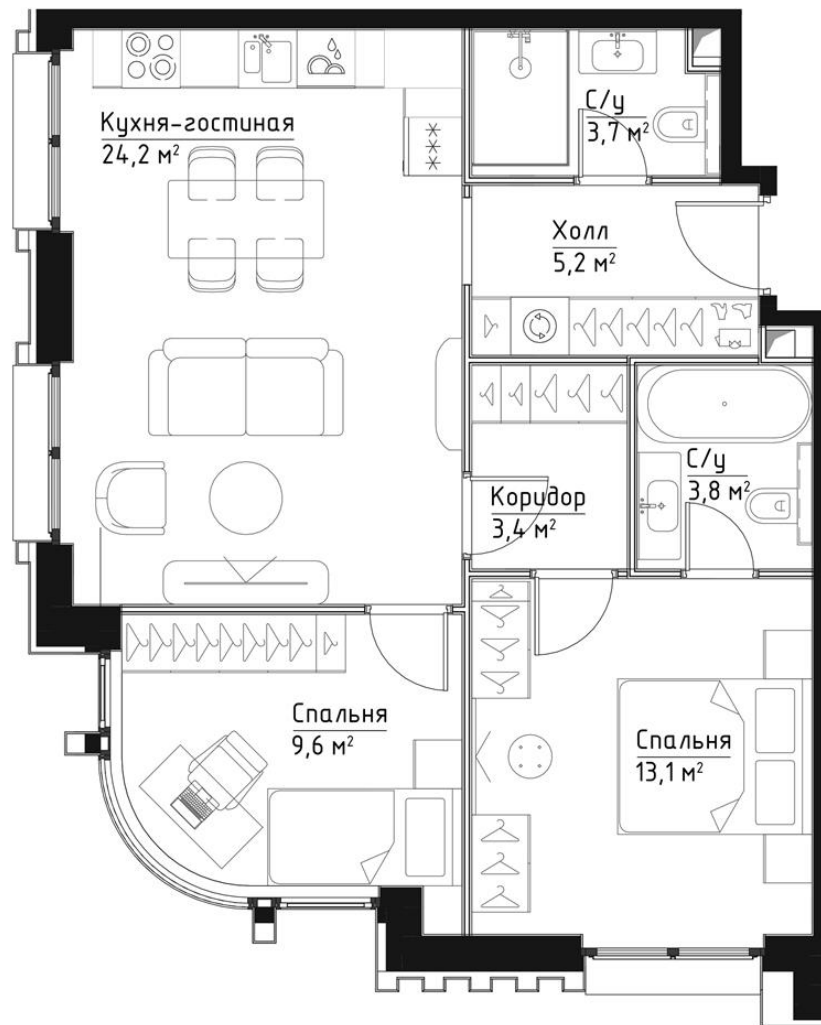

КОРПУС ИНГРИД

ЭТАЖ 10

ПЛОЩАДЬ 63 М

КОМНАТ 2

ОТДЕЛКА MR BASE

СТОИМОСТЬ 27.92 МЛН.

НОМЕР 52

+7 (495) 182-34-79