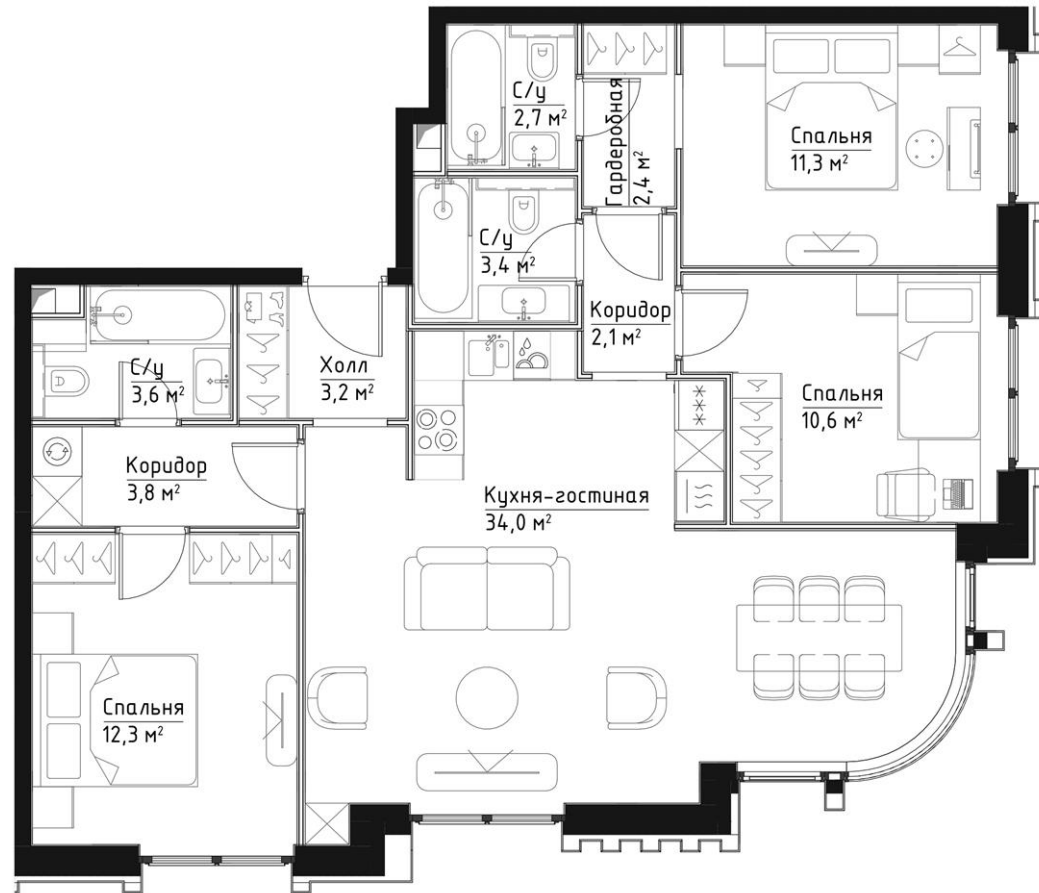

КОРПУС ИНГРИД

ЭТАЖ 10

ПЛОЩАДЬ 89.4 М

КОМНАТ 3

ОТДЕЛКА MR BASE

СТОИМОСТЬ 39.08 МЛН.

НОМЕР 50

+7 (495) 182-34-79