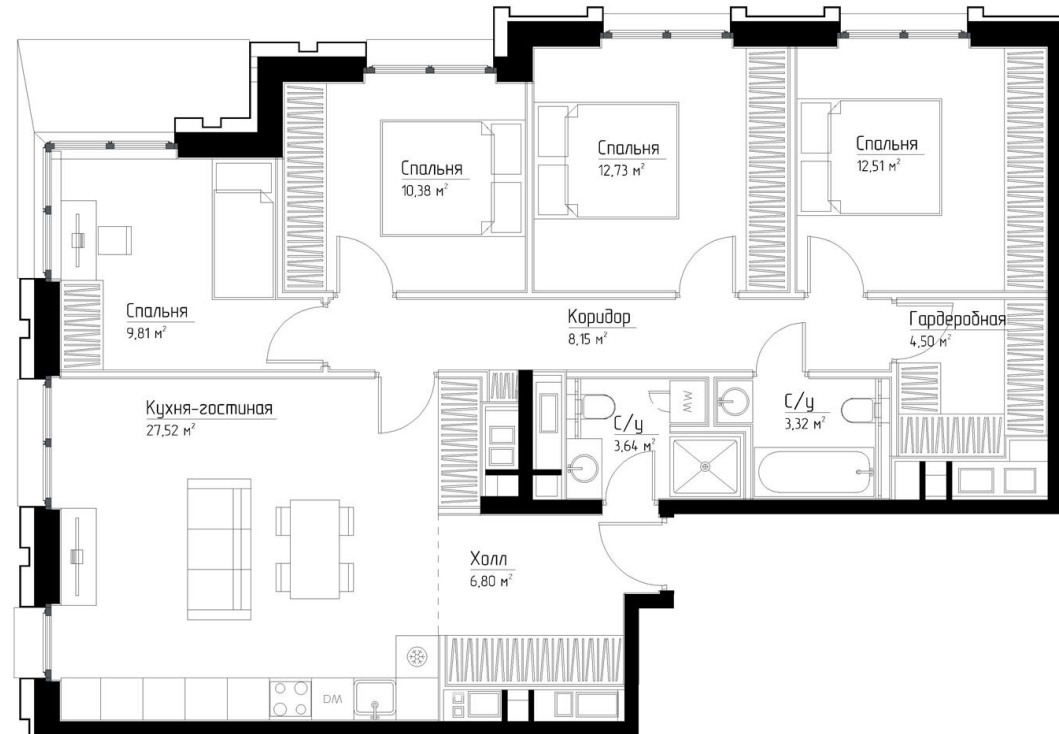

КОРПУС «ЧАРЛИ»

ЭТАЖ 25

ПЛОЩАДЬ 99.7 М

КОМНАТ 4

ОТДЕЛКА MR BASE

СТОИМОСТЬ 54.43 МЛН.

НОМЕР 189

+7 (495) 182-34-79