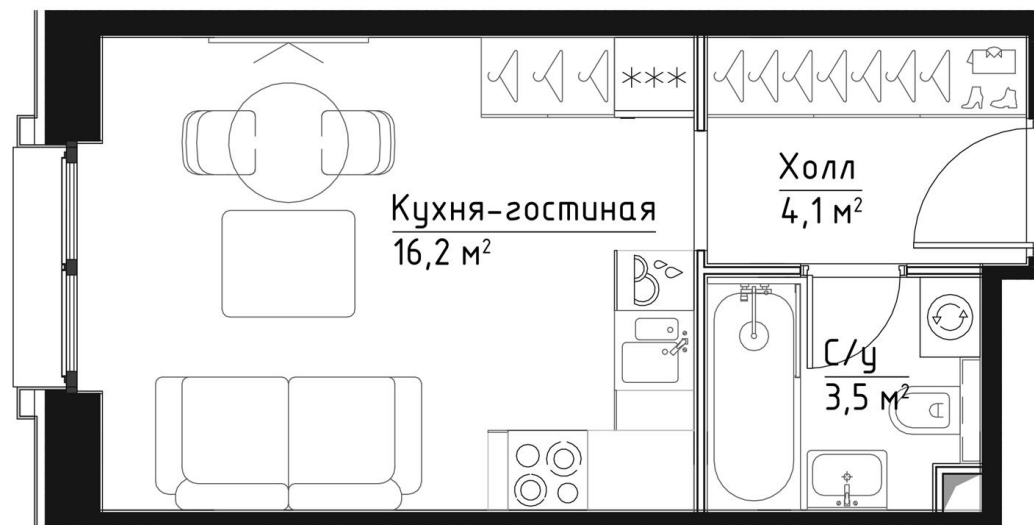

КОРПУС ИНГРИД

ЭТАЖ 9

ПЛОЩАДЬ 23.8 М

КОМНАТ 0

ОТДЕЛКА MR BASE

СТОИМОСТЬ 0 МЛН.

НОМЕР 47

+7 (495) 182-34-79