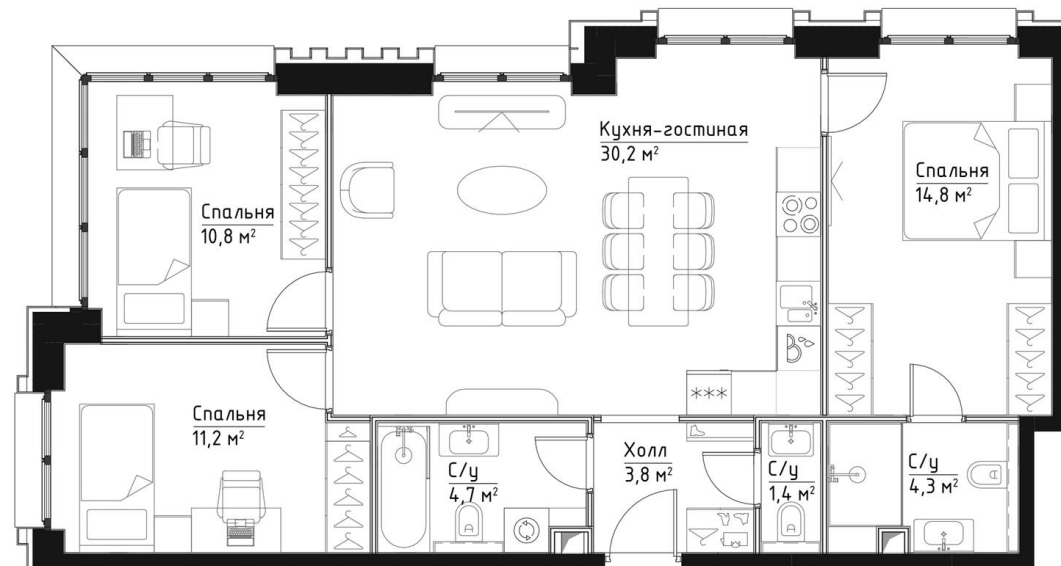

КОРПУС ИНГРИД

ЭТАЖ 6

ПЛОЩАДЬ 81.2 М

КОМНАТ 3

ОТДЕЛКА MR BASE

СТОИМОСТЬ 37.08 МЛН.

НОМЕР 30

+7 (495) 182-34-79