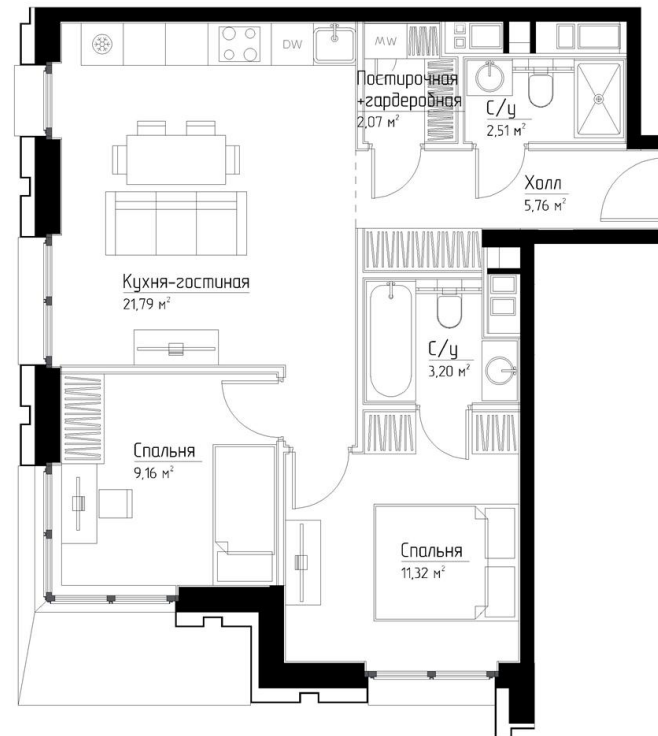

КОРПУС «ЧАРЛИ»

ЭТАЖ 25

ПЛОЩАДЬ 55.9 М

КОМНАТ 2

ОТДЕЛКА MR BASE

СТОИМОСТЬ 29.46 МЛН.

НОМЕР 188

+7 (495) 182-34-79