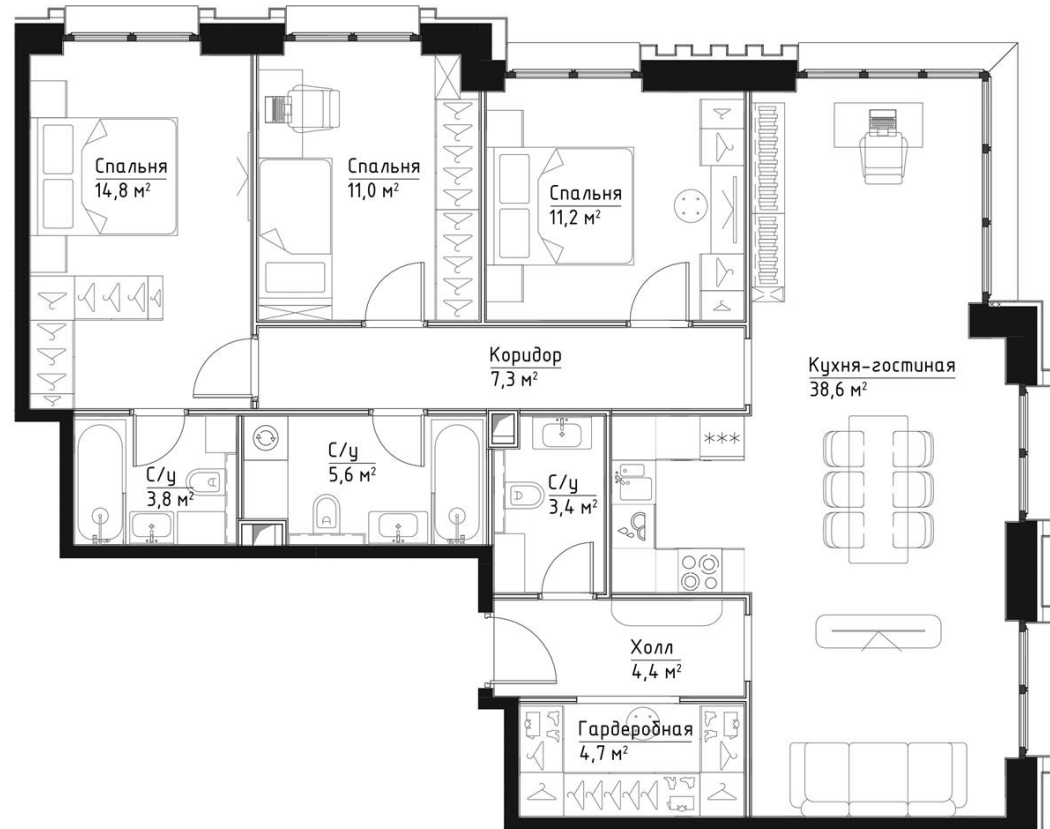

КОРПУС ИНГРИД

ЭТАЖ 3

ПЛОЩАДЬ 104.8 М

КОМНАТ 3

ОТДЕЛКА MR BASE

СТОИМОСТЬ 44.56 МЛН.

НОМЕР 7

+7 (495) 182-34-79