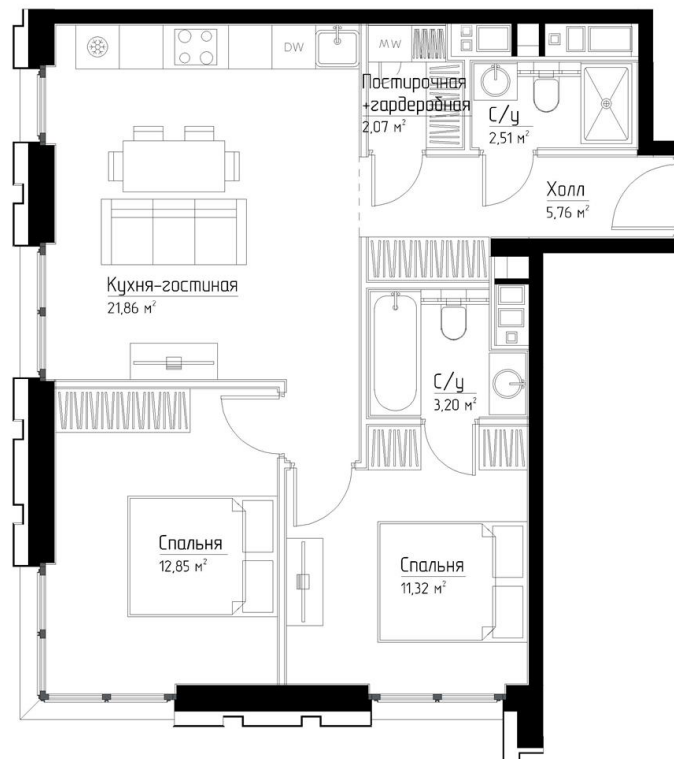

КОРПУС «ЧАРЛИ»

ЭТАЖ 22

ПЛОЩАДЬ 59.6 М

КОМНАТ 2

ОТДЕЛКА MR BASE

СТОИМОСТЬ 31.18 МЛН.

НОМЕР 162

+7 (495) 182-34-79