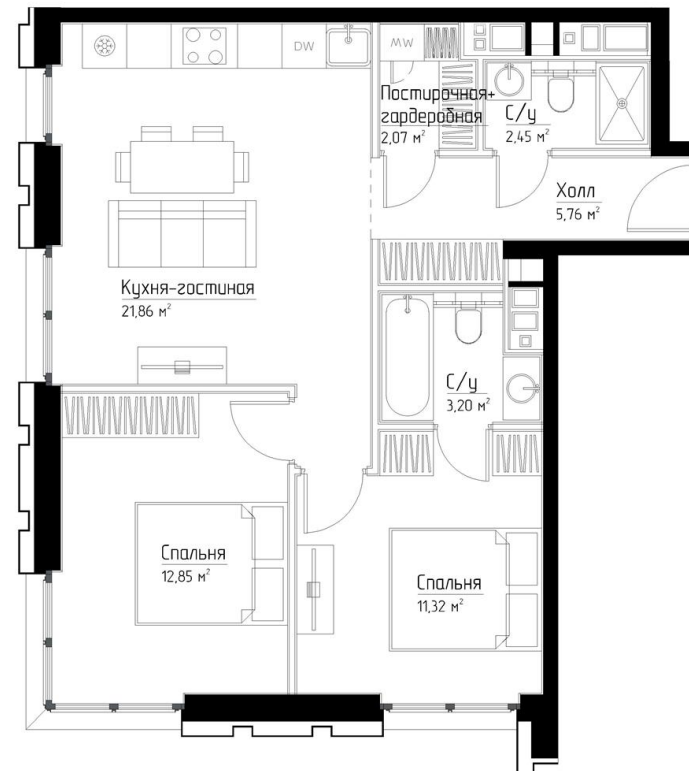

КОРПУС «ЧАРЛИ»

ЭТАЖ 15

ПЛОЩАДЬ 59.6 М

КОМНАТ 2

ОТДЕЛКА MR BASE

СТОИМОСТЬ 30.79 МЛН.

НОМЕР 92

+7 (495) 182-34-79