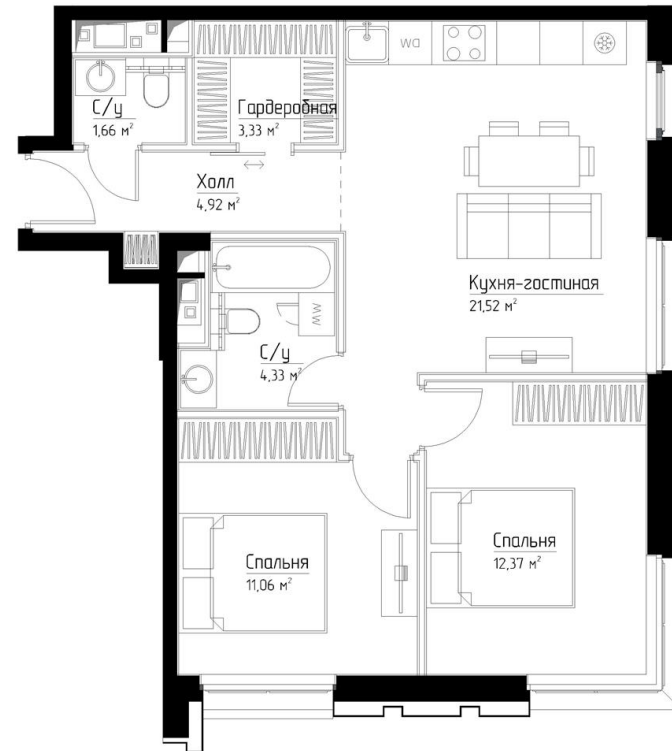

КОРПУС «ЧАРЛИ»

ЭТАЖ 14

ПЛОЩАДЬ 59.2 М

КОМНАТ 2

ОТДЕЛКА MR BASE

СТОИМОСТЬ 30.11 МЛН.

НОМЕР 89

+7 (495) 182-34-79