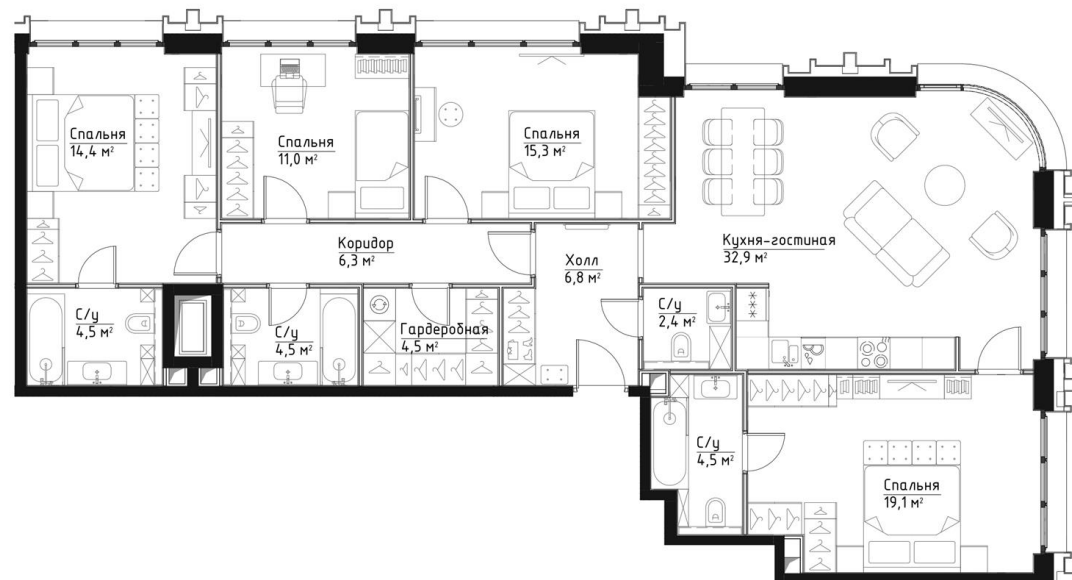

КОРПУС ВИВЬЕН

ЭТАЖ 38

ПЛОЩАДЬ 126.2 М

КОМНАТ 4

ОТДЕЛКА MR BASE

СТОИМОСТЬ 57.61 МЛН.

НОМЕР 275

+7 (495) 182-34-79