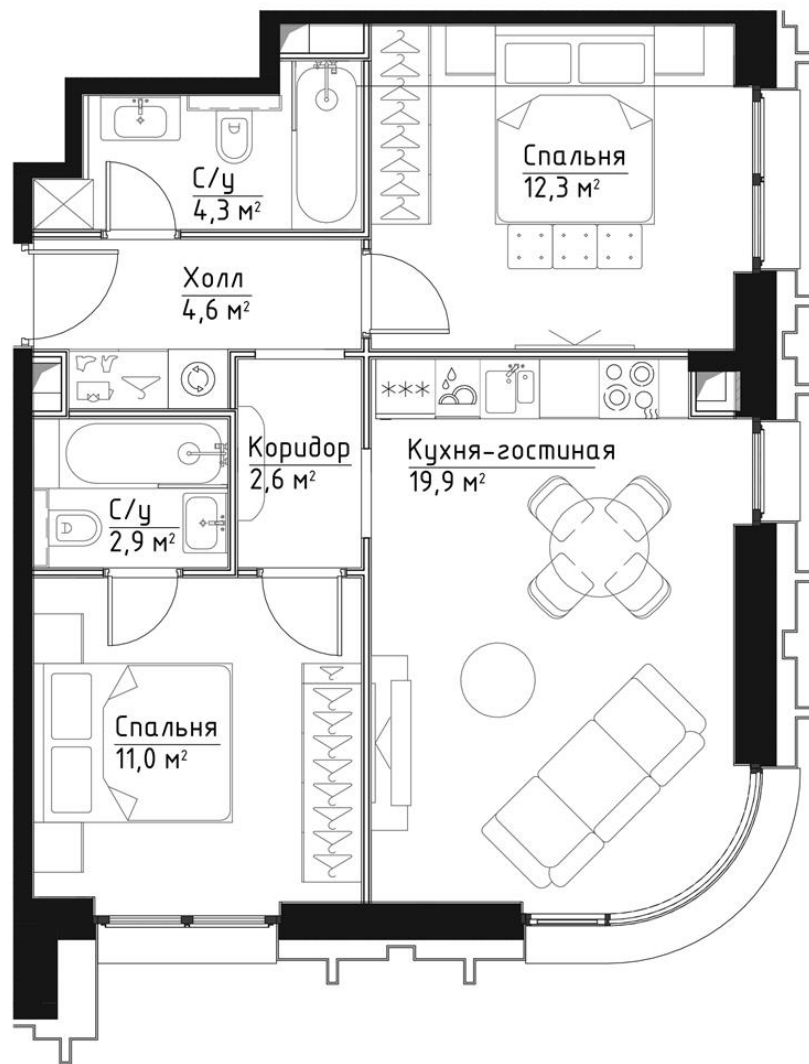

КОРПУС ВИВЬЕН

ЭТАЖ 35

ПЛОЩАДЬ 57.6 М

КОМНАТ 2

ОТДЕЛКА MR BASE

СТОИМОСТЬ 31.36 МЛН.

НОМЕР 258

+7 (495) 182-34-79