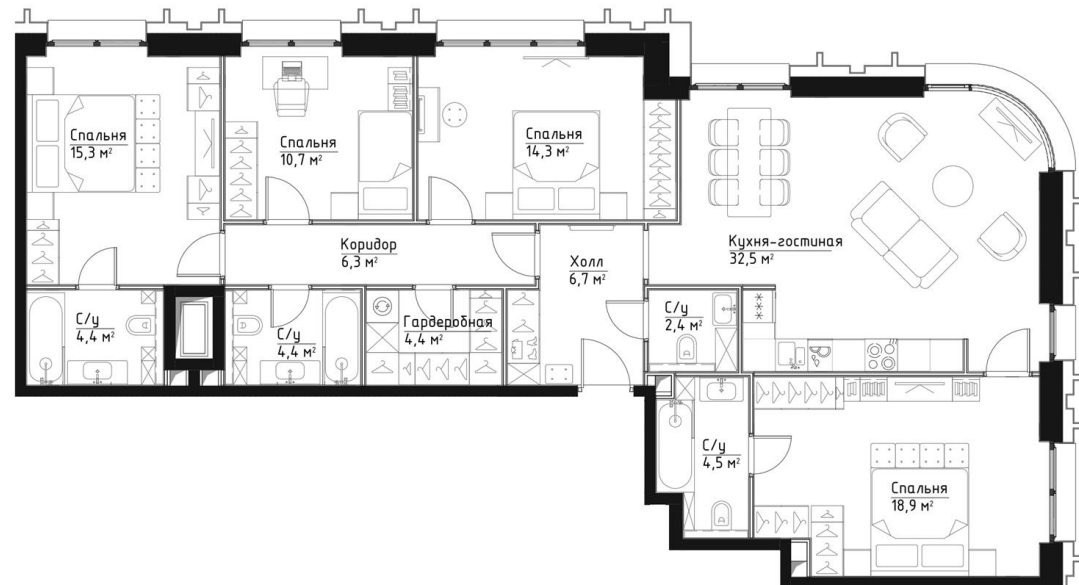

КОРПУС ВИВЬЕН

ЭТАЖ 35

ПЛОЩАДЬ 124.8 М

КОМНАТ 4

ОТДЕЛКА MR BASE

СТОИМОСТЬ 56.78 МЛН.

НОМЕР 257

+7 (495) 182-34-79