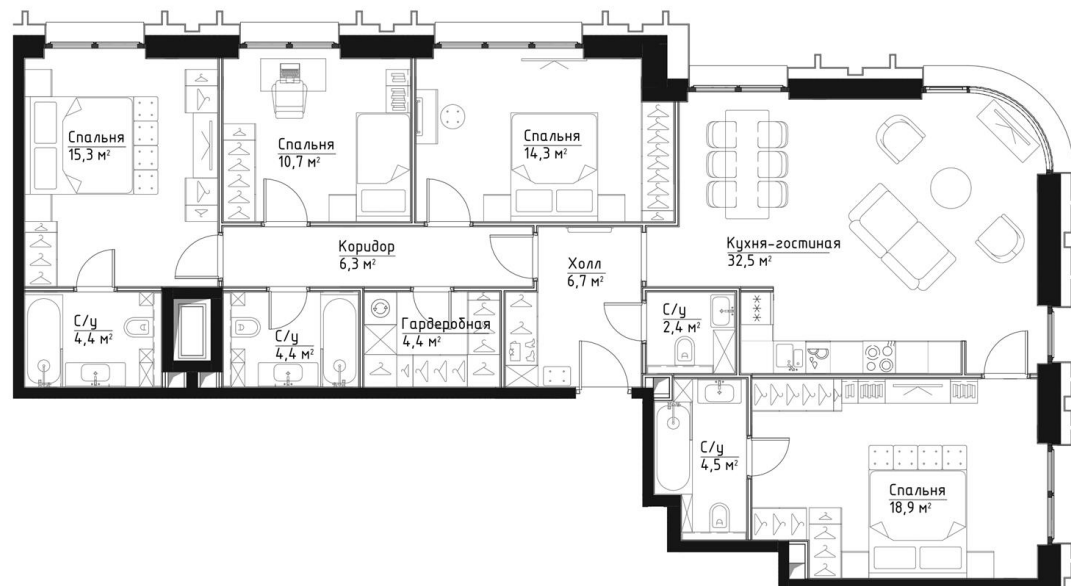

КОРПУС ВИВЬЕН

ЭТАЖ 33

ПЛОЩАДЬ 124.8 М

КОМНАТ 4

ОТДЕЛКА MR BASE

СТОИМОСТЬ 56.66 МЛН.

НОМЕР 245

+7 (495) 182-34-79