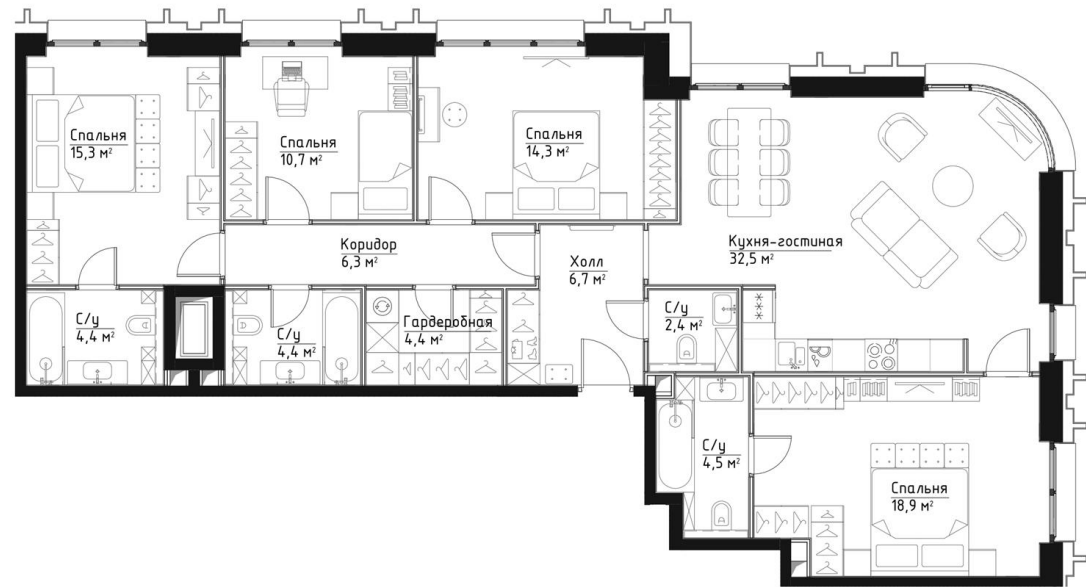

КОРПУС ВИВЬЕН

ЭТАЖ 31

ПЛОЩАДЬ 124.8 М

КОМНАТ 4

ОТДЕЛКА MR BASE

СТОИМОСТЬ 56.53 МЛН.

НОМЕР 233

+7 (495) 182-34-79