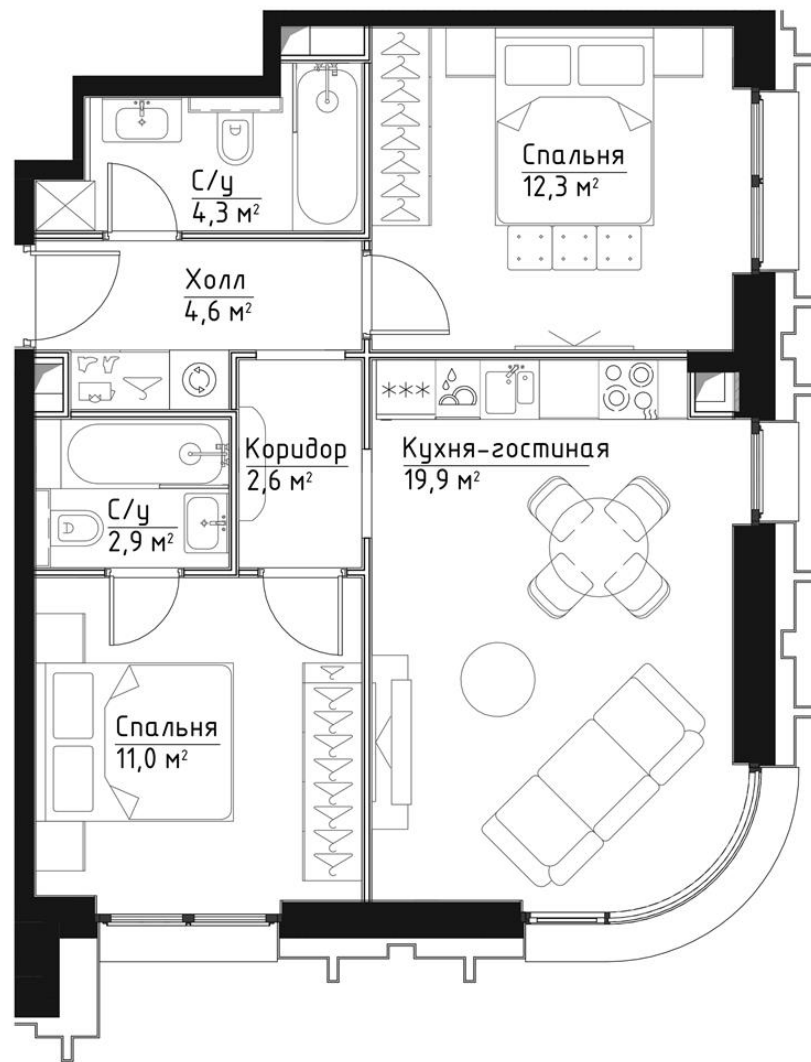

КОРПУС ВИВЬЕН

ЭТАЖ 30

ПЛОЩАДЬ 57.6 М

КОМНАТ 2

ОТДЕЛКА MR BASE

СТОИМОСТЬ 30.83 МЛН.

НОМЕР 227

+7 (495) 182-34-79