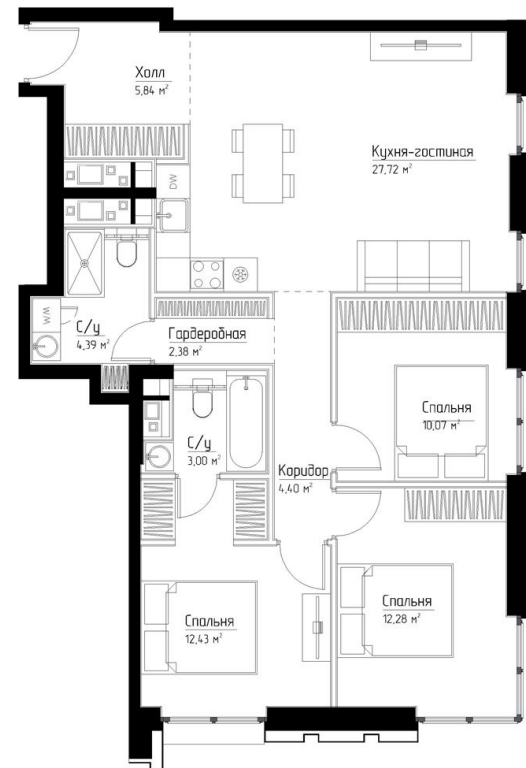

КОРПУС «ЧАРЛИ»

ЭТАЖ 9

ПЛОЩАДЬ 83 М

КОМНАТ 3

ОТДЕЛКА MR BASE

СТОИМОСТЬ 40.13 МЛН.

НОМЕР 55

+7 (495) 182-34-79