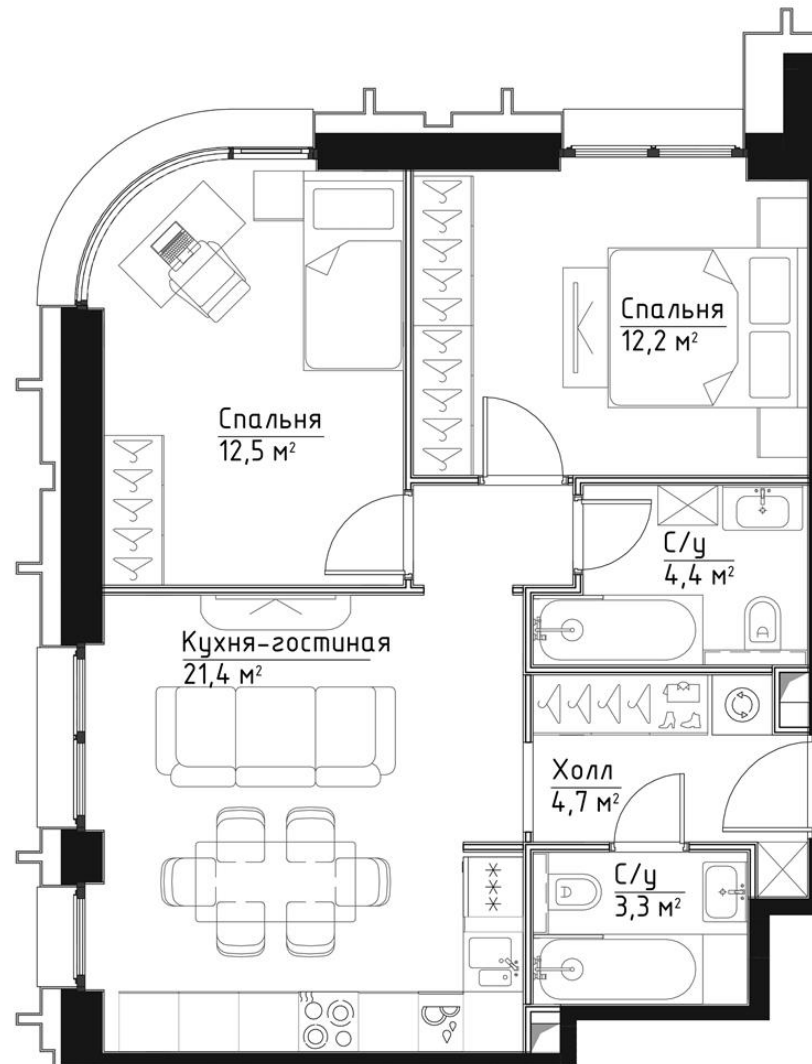

КОРПУС ВИВЬЕН

ЭТАЖ 11

ПЛОЩАДЬ 58.5 М

КОМНАТ 2

ОТДЕЛКА MR BASE

СТОИМОСТЬ 29.02 МЛН.

НОМЕР 79

+7 (495) 182-34-79