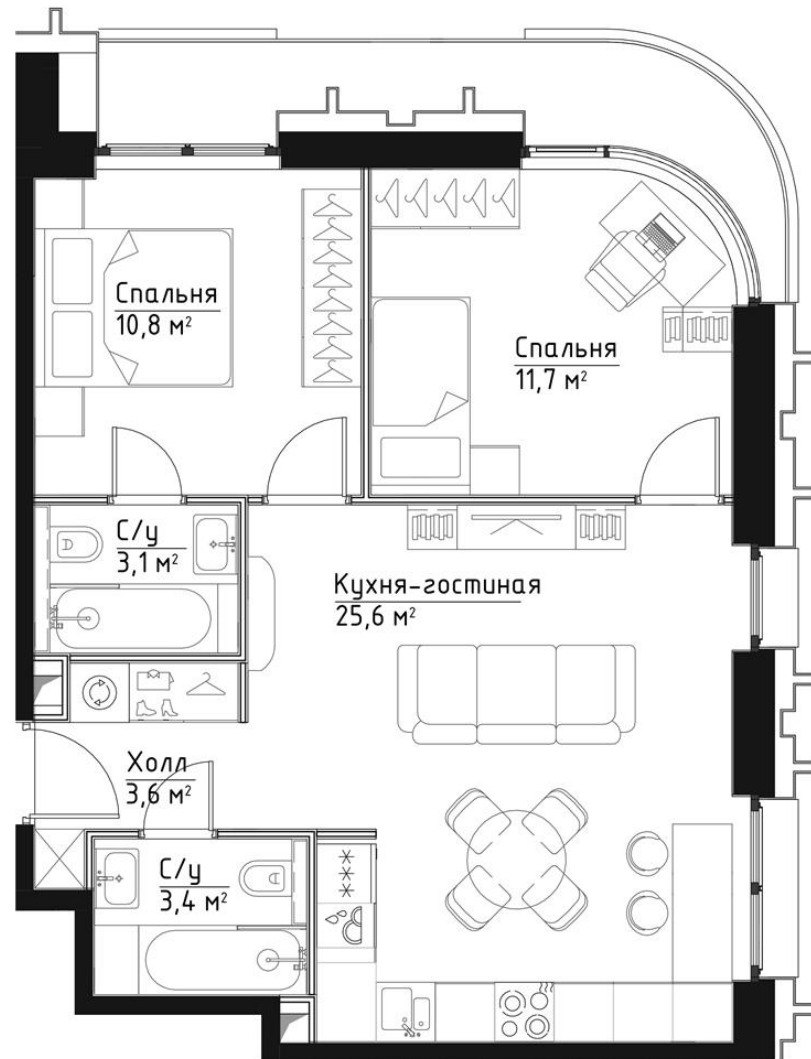

КОРПУС ВИВЬЕН

ЭТАЖ 10

ПЛОЩАДЬ 58.2 М

КОМНАТ 2

ОТДЕЛКА MR BASE

СТОИМОСТЬ 28.03 МЛН.

НОМЕР 66

+7 (495) 182-34-79