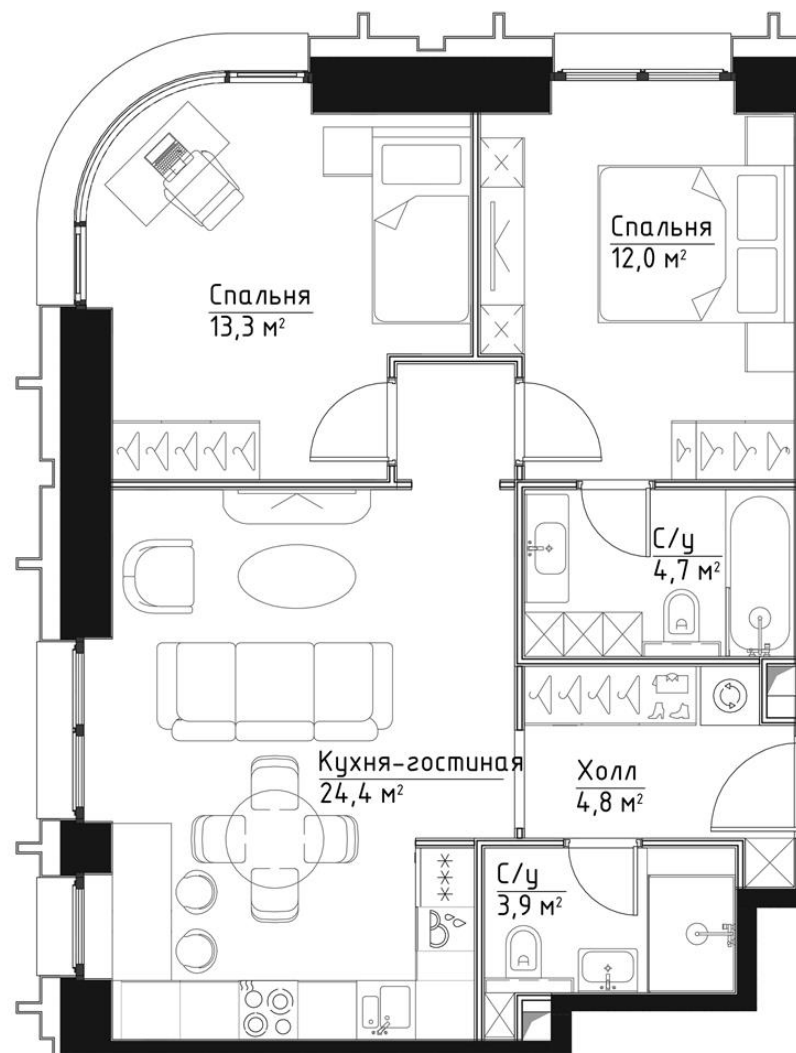

КОРПУС ВИВЬЕН

ЭТАЖ 9

ПЛОЩАДЬ 63.1 М

КОМНАТ 2

ОТДЕЛКА MR BASE

СТОИМОСТЬ 29.85 МЛН.

НОМЕР 63

+7 (495) 182-34-79