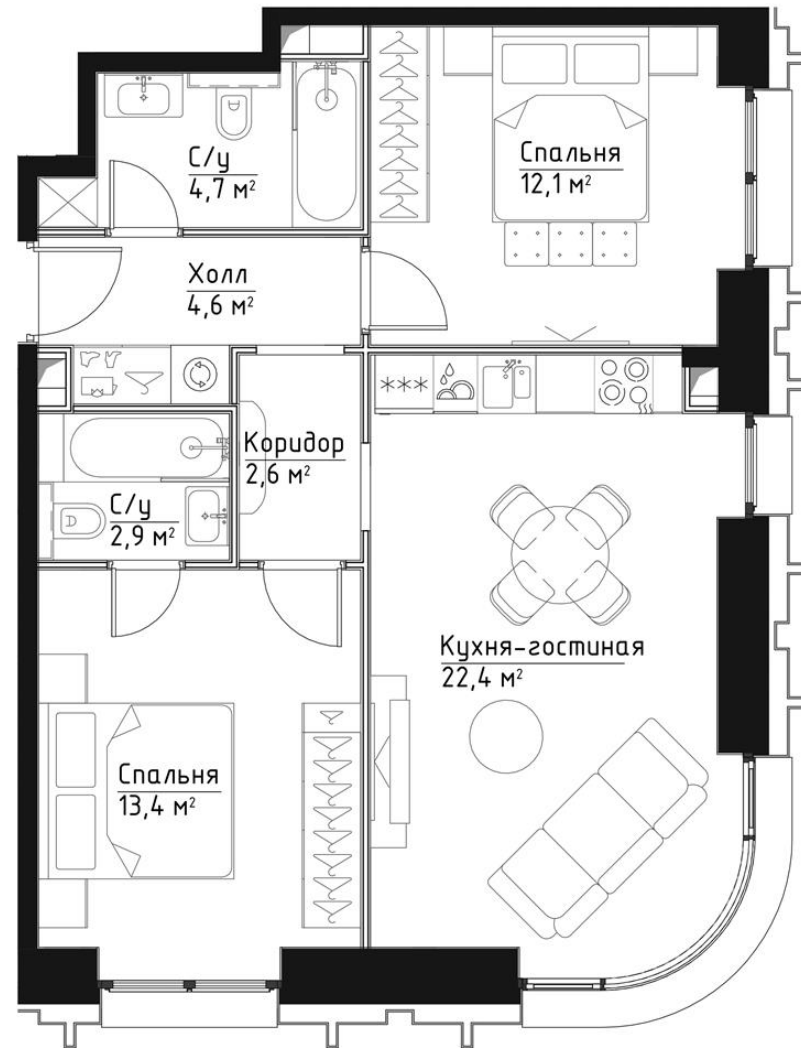

КОРПУС ВИВЬЕН

ЭТАЖ 7

ПЛОЩАДЬ 62.7 М

КОМНАТ 2

ОТДЕЛКА MR BASE

СТОИМОСТЬ 27.42 МЛН.

НОМЕР 43

+7 (495) 182-34-79