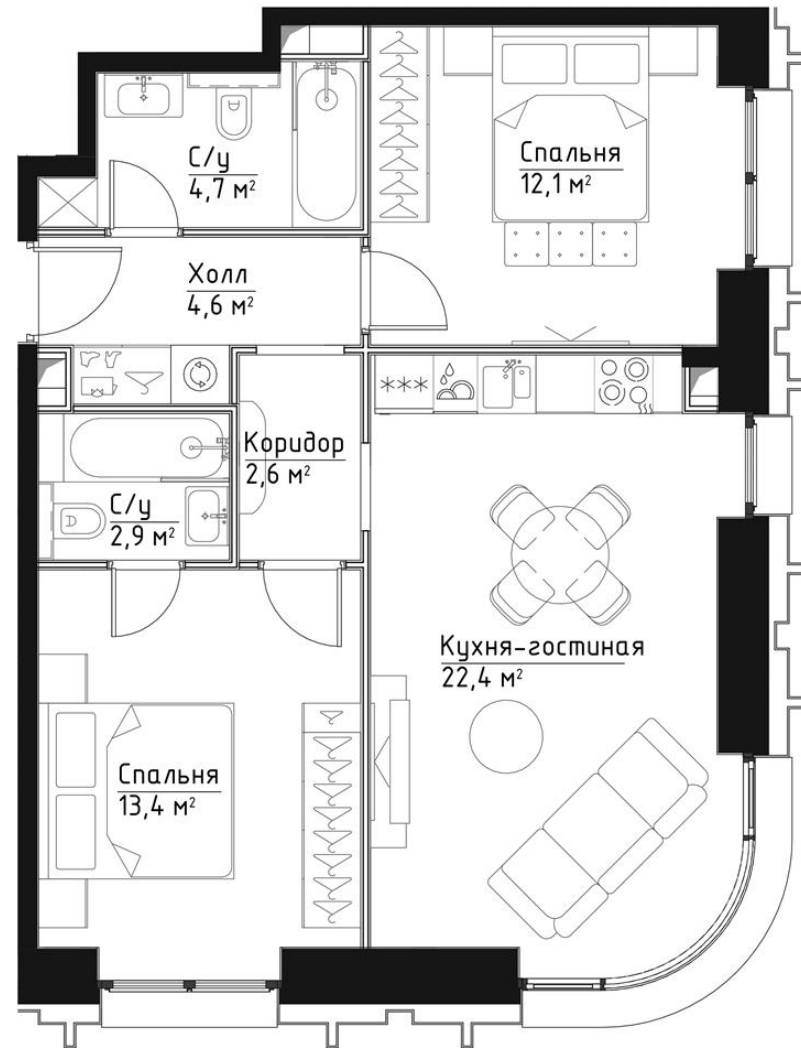

КОРПУС ВИВЬЕН

ЭТАЖ 6

ПЛОЩАДЬ 62.7 М

КОМНАТ 2

ОТДЕЛКА MR BASE

СТОИМОСТЬ 27.39 МЛН.

НОМЕР 35

+7 (495) 182-34-79