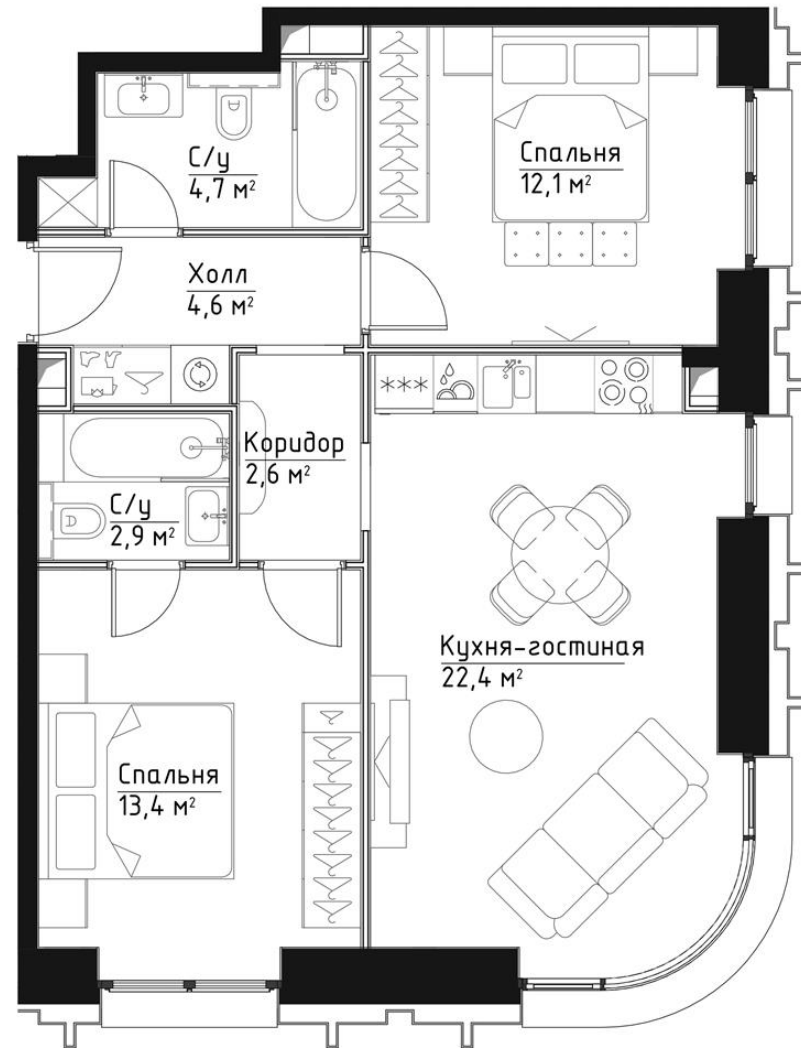

КОРПУС ВИВЬЕН

ЭТАЖ 5

ПЛОЩАДЬ 62.7 М

КОМНАТ 2

ОТДЕЛКА MR BASE

СТОИМОСТЬ 27.36 МЛН.

НОМЕР 27

+7 (495) 182-34-79