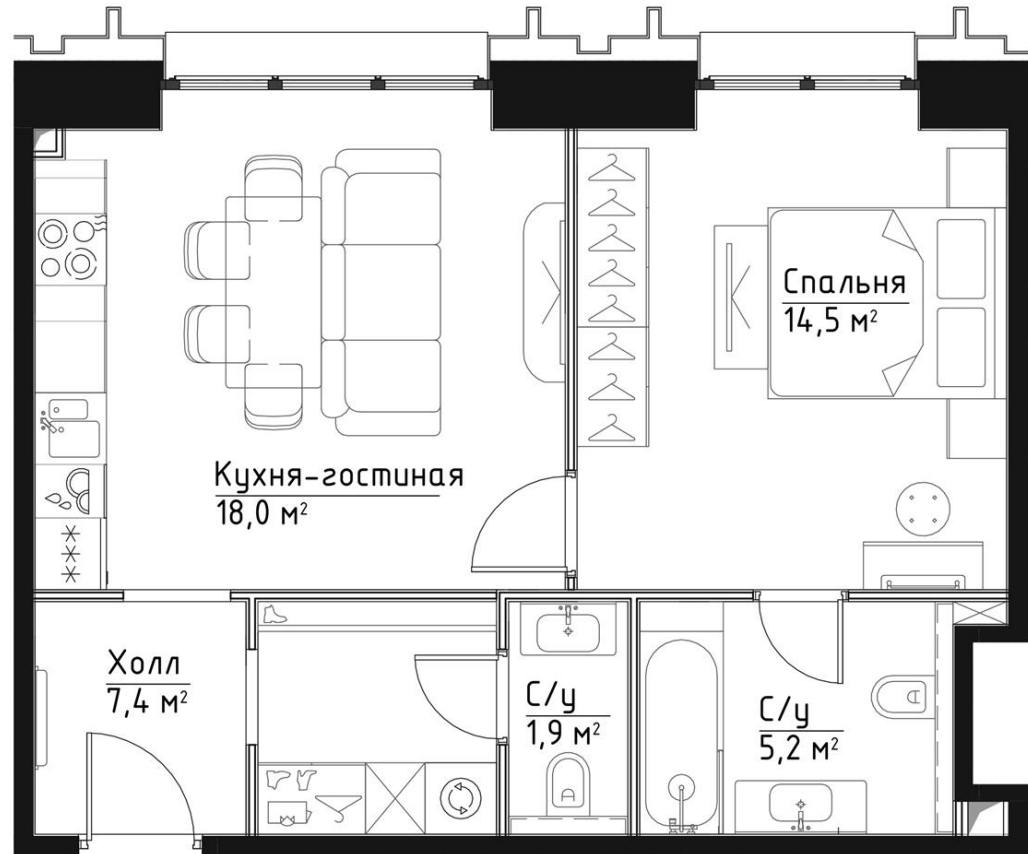

КОРПУС ВИВЬЕН

ЭТАЖ 4

ПЛОЩАДЬ 47 М

КОМНАТ 1

ОТДЕЛКА MR BASE

СТОИМОСТЬ 23.24 МЛН.

НОМЕР 24

+7 (495) 182-34-79