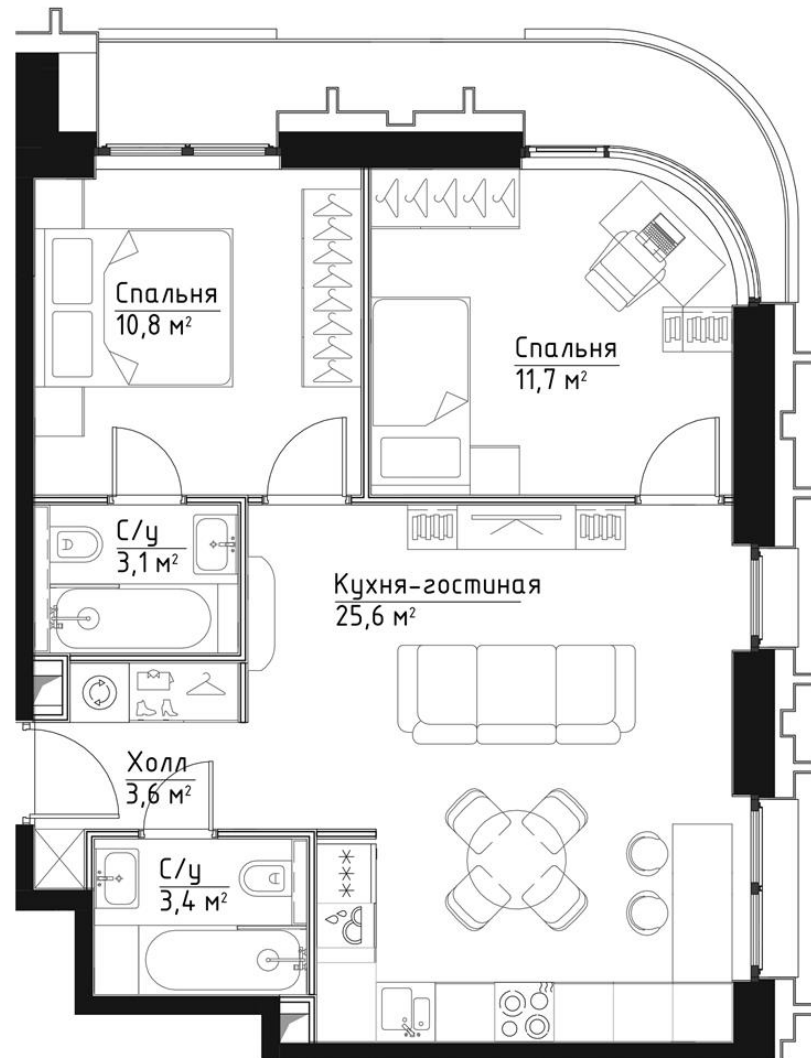

КОРПУС ВИВЬЕН

ЭТАЖ 10

ПЛОЩАДЬ 58.2 М

КОМНАТ 2

ОТДЕЛКА MR BASE

СТОИМОСТЬ 28.03 МЛН.

НОМЕР 66

+7 (495) 182-34-79