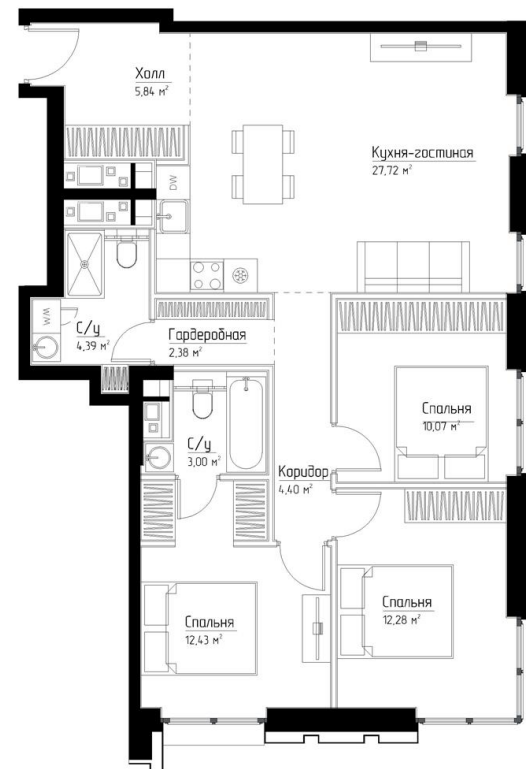

КОРПУС «ЧАРЛИ»

ЭТАЖ 8

ПЛОЩАДЬ 83 М

КОМНАТ 3

ОТДЕЛКА MR BASE

СТОИМОСТЬ 40.09 МЛН.

НОМЕР 49

+7 (495) 182-34-79