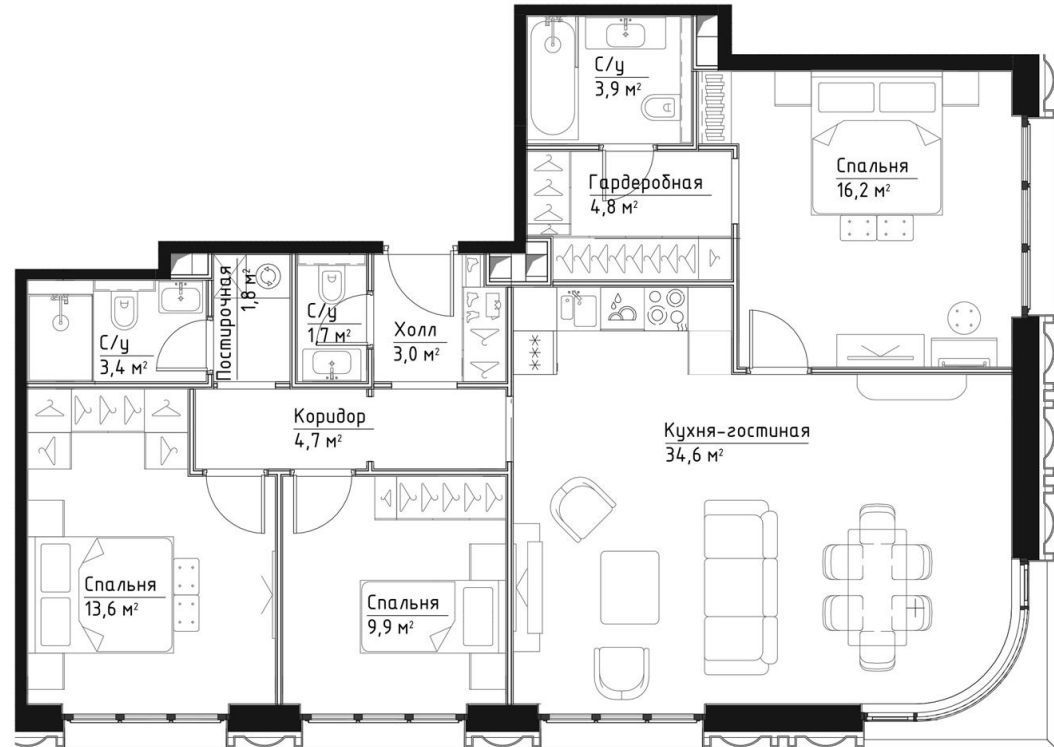

КОРПУС КЭРРИ

ЭТАЖ 24

ПЛОЩАДЬ 97.6 М

КОМНАТ 3

ОТДЕЛКА MR BASE

СТОИМОСТЬ 50.25 МЛН.

НОМЕР 175

+7 (495) 182-34-79