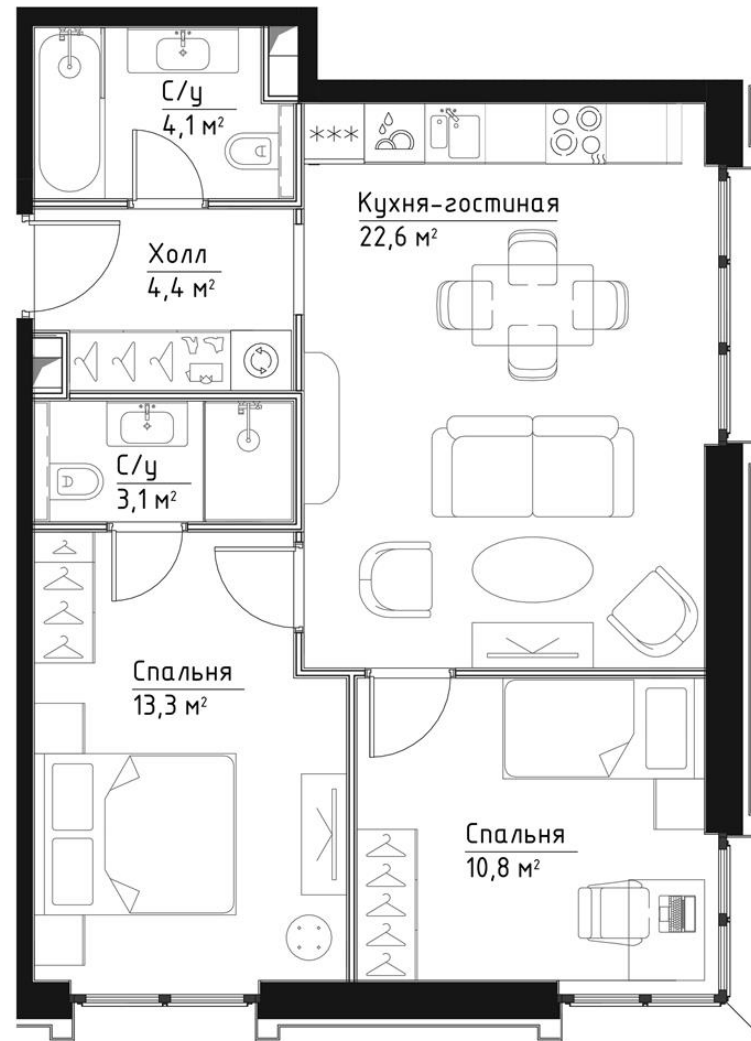

КОРПУС КЭРРИ

ЭТАЖ 21

ПЛОЩАДЬ 58.3 М

КОМНАТ 2

ОТДЕЛКА MR BASE

СТОИМОСТЬ 29.28 МЛН.

НОМЕР 153

+7 (495) 182-34-79