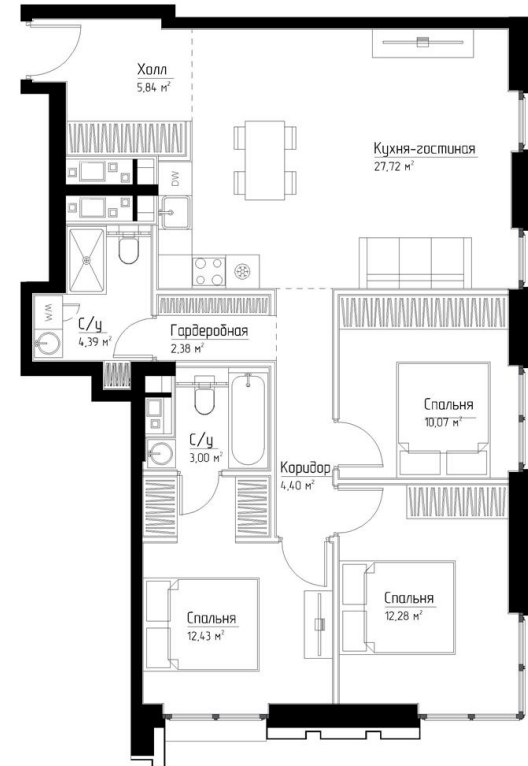

КОРПУС «ЧАРЛИ»

ЭТАЖ 7

ПЛОЩАДЬ 83 М

КОМНАТ 3

ОТДЕЛКА MR BASE

СТОИМОСТЬ 39.88 МЛН.

НОМЕР 43

+7 (495) 182-34-79