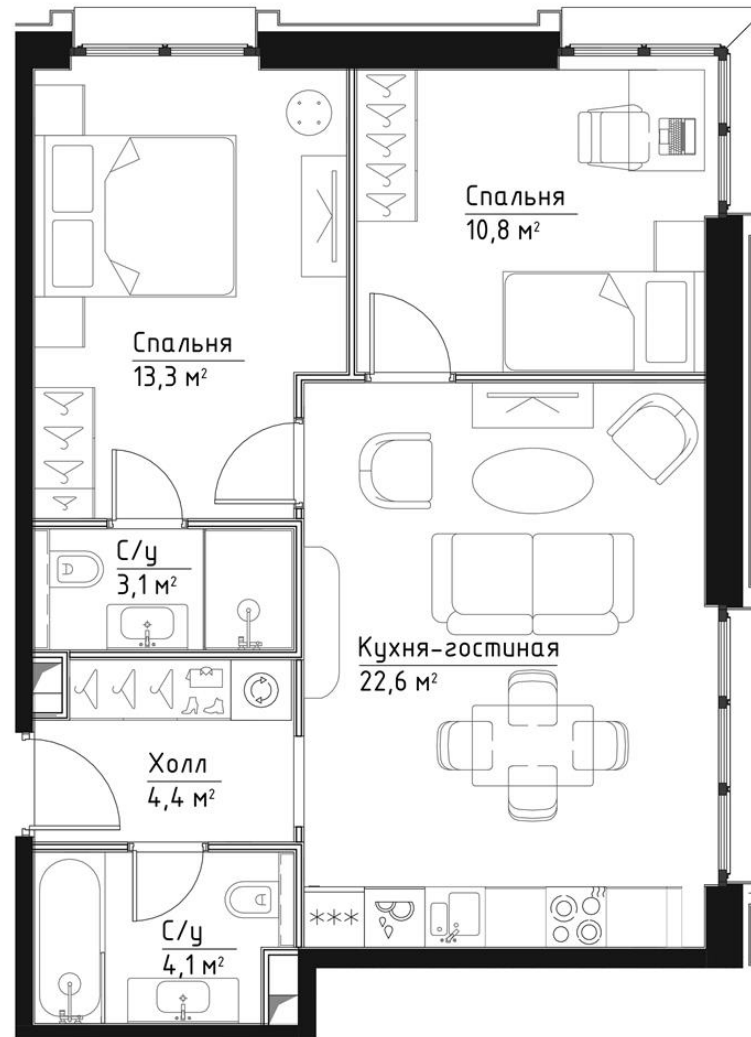

КОРПУС КЭРРИ

ЭТАЖ 19

ПЛОЩАДЬ 58.3 М

КОМНАТ 2

ОТДЕЛКА MR BASE

СТОИМОСТЬ 29.34 МЛН.

НОМЕР 144

+7 (495) 182-34-79