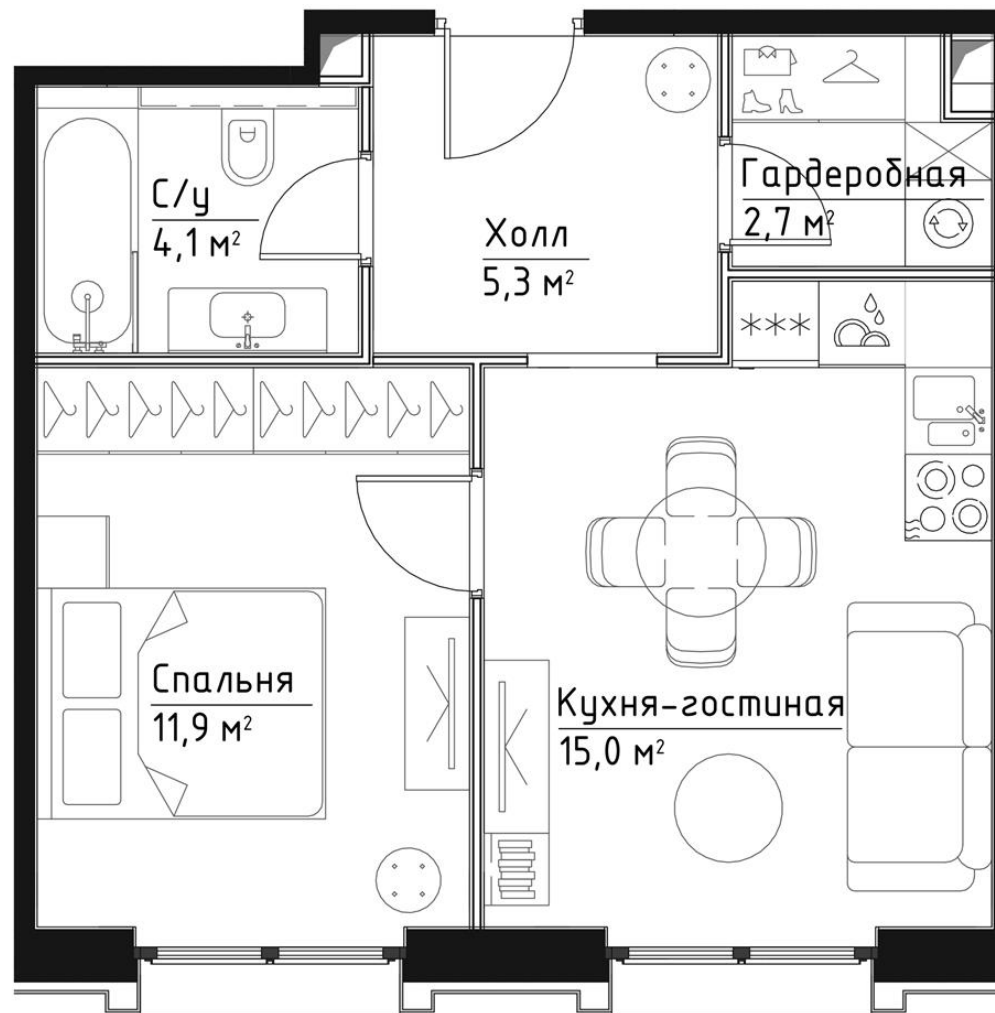

КОРПУС КЭРРИ

ЭТАЖ 17

ПЛОЩАДЬ 39 М

КОМНАТ 1

ОТДЕЛКА MR BASE

СТОИМОСТЬ 20.62 МЛН.

НОМЕР 122

+7 (495) 182-34-79