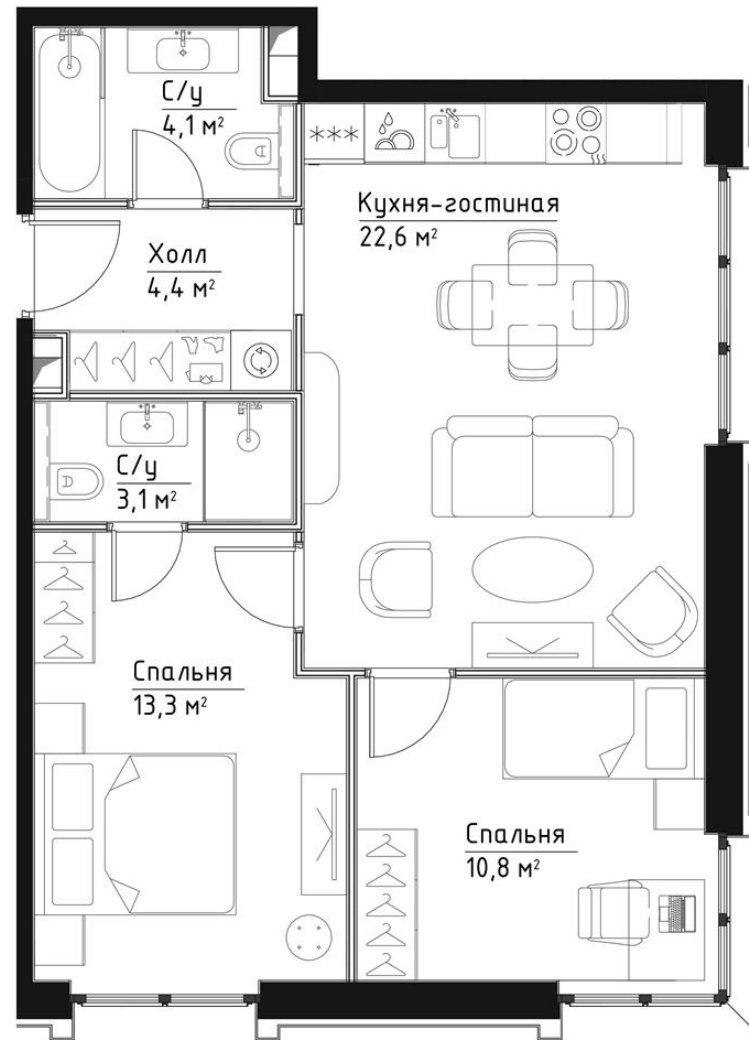

КОРПУС КЭРРИ

ЭТАЖ 17

ПЛОЩАДЬ 58.3 М

КОМНАТ 2

ОТДЕЛКА MR BASE

СТОИМОСТЬ 29.04 МЛН.

НОМЕР 121

+7 (495) 182-34-79