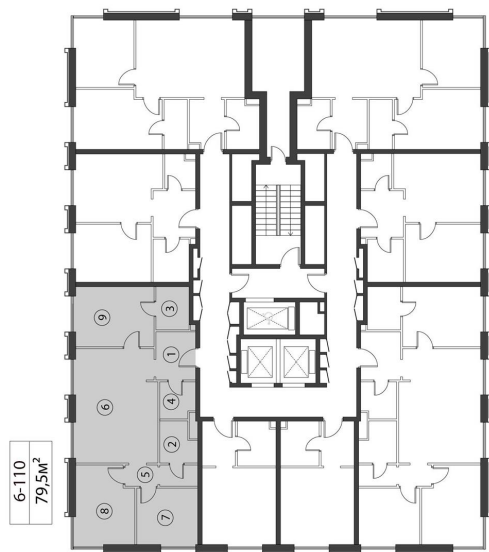

КОРПУС КЭРРИ

ЭТАЖ 15

ПЛОЩАДЬ 79.5 М

КОМНАТ 3

ОТДЕЛКА MR BASE

СТОИМОСТЬ 37.76 МЛН.

НОМЕР 110

+7 (495) 182-34-79